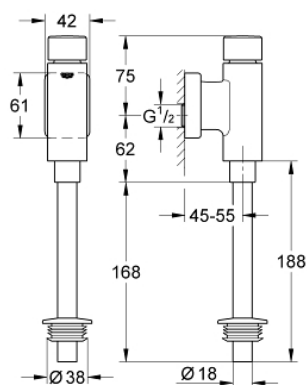

### TERMÉKLEÍRÁS

- Szín: króm
- 1/2"
- sárgaréz
- beépített tartalékelzáró
- GROHE LongLife felületkezelés
- ellenőrző burkolattal és öblítőcső csatlakozóval
- beállítható térfogatáram
- állítható öblítési mennyiség 1.0 - 4.0 liter
- fali rozettával
- öblítőcső 200 mm
- gumis csatlakozó rozettával
- kifolyási nyomás min. 0,5 bar
- üzemi nyomás max. 5 bar

### ALKATRÉSZEK , szeptember 2006 – now

- 1: nyomógomb (Cikkszám 66728000)
  - 2: működtetőegység (Cikkszám 66802000)
  - 3: Dugattyú (Cikkszám 43450000)
  - 3.1: mandzsetta (Cikkszám 4376500M)
  - 4: Tartalék-elzáró (Cikkszám 43393000)
  - 5: Rozetta (Cikkszám 66734000)
  - 6: csatlakozó-anya (Cikkszám 42344000)
  - 7: Vizelde öblítőcső (Cikkszám 37035000)
  - 8: Adapter vizeldéhez (Cikkszám 43818000)
  - 9: Tömítéskészlet (Cikkszám 42345000)\*
  - 10: Rozetta (Cikkszám 37391000)\*
- \* Opcionális kiegészítők