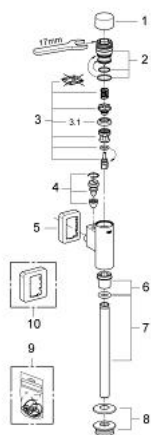

### TERMÉKLEÍRÁS

- Szín: króm
- 1/2"
- sárgaréz
- beépített tartalékelzáró
- GROHE LongLife felületkezelés
- ellenőrző burkolattal és öblítőcső csatlakozóval
- beállítható térfogatáram
- állítható öblítési mennyiség 1.0 - 4.0 liter
- fali rozettával
- öblítőcső 200 mm
- gumis csatlakozó rozettával
- kifolyási nyomás min. 0,5 bar
- üzemi nyomás max. 5 bar

### ALKATRÉSZEK , szeptember 2006 – now

- 1: nyomógomb (Cikkszám 66728000)
  - 2: működtetőegység (Cikkszám 66802000)
  - 3: Dugattyú (Cikkszám 43450000)
  - 3.1: mandzsetta (Cikkszám 4376500M)
  - 4: Tartalék-elzáró (Cikkszám 43393000)
  - 5: Rozetta (Cikkszám 66734000)
  - 6: csatlakozó-anya (Cikkszám 42344000)
  - 7: Vizelde öblítőcső (Cikkszám 37035000)
  - 8: Adapter vizeldéhez (Cikkszám 43818000)
  - 9: Tömítéskészlet (Cikkszám 42345000)\*
  - 10: Rozetta (Cikkszám 37391000)\*
- \* Opcionális kiegészítők