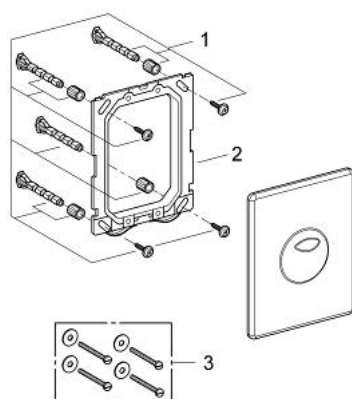

37 381 P00 SKATE NYOMÓLAP

ALKATRÉSZEK , január 2000 – now

1: Rögzítőkészlet (Cikkszám 4215800M)

2: tartókeret (Cikkszám 43207000)

3: Rögzítőkészlet (Cikkszám 43095000)*

* Opcionális kiegészítők