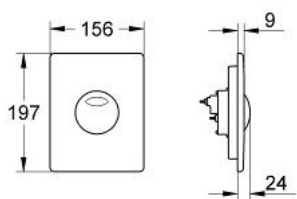

### TERMÉKLEÍRÁS

- Szín: matt króm
- 2-mennyiségű vagy Start/Stop működtetés
- pneumatikus öblítőszelephez
- álló vagy fekvő kivitel
- 156 x 197 mm
- ABS műanyagból
- GROHE LongLife felületkezelés
- GROHE EcoJoy technológia a kisebb vízfogyasztás érdekében