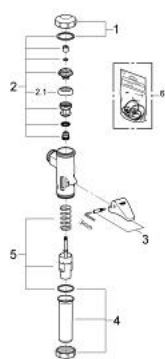

37 401 000 **START AUTOMATA WC-ÖBLÍTŐSZELEP, 3/4"**

TERMÉKLEÍRÁS

- Szín: króm
- falon kívüli kivitel
- 3/4"
- 1,2 - 5,0 bar áramlási nyomásnál használhatóAz ellátóvezeték minimum 3/4" legyen!
- lapos és mélyöblítésű WC-hez
- teljesen automatikus öblítőáram szabályozással
- alacsony zajszint (II. szerelvénycsoport)
- sárgaréz
- GROHE LongLife felületkezelés

37 401 000 **START AUTOMATA WC-ÖBLÍTŐSZELEP, 3/4"**

ALKATRÉSZEK, május 2011 – now

- 1: Fedél (Cikkszám 43104000)
 - 2: Dugattyú (Cikkszám 43447000)
 - 2.1: mandzsetta (Cikkszám 4376400M)
 - 3: Fogantyú (Cikkszám 43056000)
 - 4: kimeneti csonek (Cikkszám 43318000)
 - 5: hüvely (Cikkszám 43453000)
 - 6: Tömítéskészlet (Cikkszám 43707000)*
- * Opcionális kiegészítők