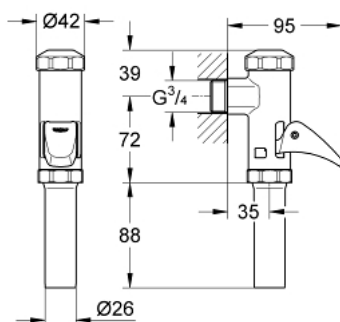

37 401 000 **START AUTOMATA WC-ÖBLÍTŐSZELEP, 3/4"**

TERMÉKLEÍRÁS

- Szín: króm
- falon kívüli kivitel
- 3/4"
- 1,2 - 5,0 bar áramlási nyomásnál használhatóAz ellátóvezeték minimum 3/4" legyen!
- lapos és mélyöblítésű WC-hez
- teljesen automatikus öblítőáram szabályozással
- alacsony zajszint (II. szerelvénycsoport)
- sárgaréz
- GROHE LongLife felületkezelés

37 401 000 **START AUTOMATA WC-ÖBLÍTŐSZELEP, 3/4"**

ALKATRÉSZEK, május 2011 – now

- 1: Fedél (Cikkszám 43104000)
 - 2: Dugattyú (Cikkszám 43447000)
 - 2.1: mandzsetta (Cikkszám 4376400M)
 - 3: Fogantyú (Cikkszám 43056000)
 - 4: kimeneti csonek (Cikkszám 43318000)
 - 5: hüvely (Cikkszám 43453000)
 - 6: Tömítéskészlet (Cikkszám 43707000)*
- * Opcionális kiegészítők