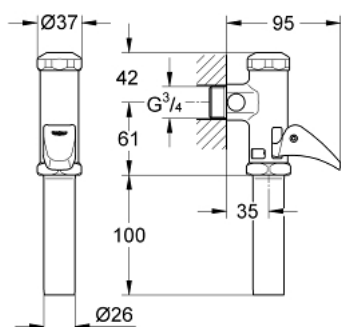

37 402 000 START AUTOMATA WC-ÖBLÍTŐSZELEP, 3/4"

TERMÉKLEÍRÁS

- Szín: króm
- falon kívüli kivitel
- 3/4"
- 1,2 - 5,0 bar áramlási nyomásnál használhatóAz ellátóvezeték minimum 3/4" legyen!
- lapos és mélyöblítésű WC-hez
- térfogatáram-szabályozással
- sárgaréz
- GROHE LongLife felületkezelés

37 402 000 **START AUTOMATA WC-ÖBLÍTŐSZELEP, 3/4"**

ALKATRÉSZEK, május 2011 – now

- 1: Fedél (Cikkszám 43103000)
- 2: Dugattyú (Cikkszám 43448000)
- 2.1: mandzsetta (Cikkszám 4376500M)
- 3: Fogantyú (Cikkszám 43056000)
- 4: kimeneti csomagtű (Cikkszám 43316000)
- 5: hüvely (Cikkszám 42923000)
- 6: fojtó (Cikkszám 43388000)
- 7: Tömítéskészlet (Cikkszám 43706000)*