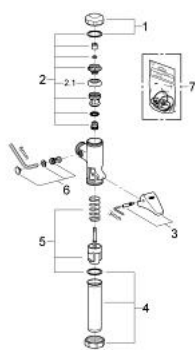

37 402 000 START AUTOMATA WC-ÖBLÍTŐSZELEP, 3/4"

TERMÉKLEÍRÁS

- Szín: króm
- falon kívüli kivitel
- 3/4"
- 1,2 - 5,0 bar áramlási nyomásnál használhatóAz ellátóvezeték minimum 3/4" legyen!
- lapos és mélyöblítésű WC-hez
- térfogatáram-szabályozással
- sárgaréz
- GROHE LongLife felületkezelés

37 402 000 **START AUTOMATA WC-ÖBLÍTŐSZELEP, 3/4"**

ALKATRÉSZEK, május 2011 – now

- 1: Fedél (Cikkszám 43103000)
- 2: Dugattyú (Cikkszám 43448000)
- 2.1: mandzsetta (Cikkszám 4376500M)
- 3: Fogantyú (Cikkszám 43056000)
- 4: kimeneti csomagtű (Cikkszám 43316000)
- 5: hüvely (Cikkszám 42923000)
- 6: fojtó (Cikkszám 43388000)
- 7: Tömítéskészlet (Cikkszám 43706000)*