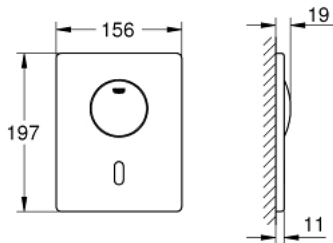

37 504 000 TECTRON SKATE BLUETOOTH INFRAVÖRÖS ELEKTRONIKA WC-HEZ

TERMÉKLEÍRÁS (1/2)

- Szín: króm
- GD2 öblítő tartályokhoz
- 100-240 V AC, 50-60 Hz, 6,75 V DC trafóval
- infravörös érzékelővel és Bluetooth modulal kétirányú kommunikációhoz a monitorozás (ellenőrzés), a konfigurálás (beállítás) és a szerviz (karbantartás) céljából
- további kézi működtetéssel
- GROHE LongLife felületkezelés
- előlap 156 x 197 mm
- szervómotor
- Rapid SLX használatához kérjük, rendeljen 66 791 000 revíziós nyílást / harmónikát (külön kapható)
- Bluetooth 4.0*-al vezeték nélküli adatkommunikációhoz
- Apple** és Android eszközökhöz
- a Bluetooth hatóköre (10 m) függ az adó és a vevőegység közötti anyagoktól és falaktól
- monitorozás (ellenőrzés)
- jelszóval védett termékek
- az alkalmazás észleli az összes Bluetooth-terméket a hatótávolságon belül
- automatikus öblítési ciklusok és az utolsó automatikus öblítés időzítése
- használat naponta / 30 nap
- konfigurálás (beállítás)
- érzékelési tartomány és kikapcsolási késleltetés
- automata öblítés
- tisztító mód
- 2 be/ki időzítő
- név szerinti azonosítás
- szervizelés (karbantartás)
- küldjön el és mentse el 3 profilt
- funkciók visszaállítása
- hardver és szoftver verzió
- CE-minősítéssel