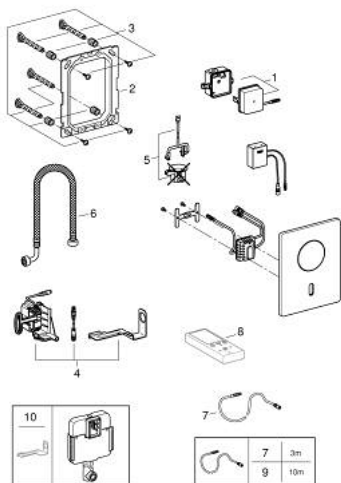

37 504 000 TECTRON SKATE BLUETOOTH INFRAVÖRÖS ELEKTRONIKA WC-HEZ

TERMÉKLEÍRÁS (1/2)

- Szín: króm
- GD2 öblítő tartályokhoz
- 100-240 V AC, 50-60 Hz, 6,75 V DC trafóval
- infravörös érzékelővel és Bluetooth modulal kétirányú kommunikációhoz a monitorozás (ellenőrzés), a konfigurálás (beállítás) és a szerviz (karbantartás) céljából
- további kézi működtetéssel
- GROHE LongLife felületkezelés
- előlap 156 x 197 mm
- szervómotor
- Rapid SLX használatához kérjük, rendeljen 66 791 000 revíziós nyílást / harmónikát (külön kapható)
- Bluetooth 4.0*-al vezeték nélküli adatkommunikációhoz
- Apple** és Android eszközökhöz
- a Bluetooth hatóköre (10 m) függ az adó és a vevőegység közötti anyagoktól és falaktól
- monitorozás (ellenőrzés)
- jelszóval védett termékek
- az alkalmazás észleli az összes Bluetooth-terméket a hatótávolságon belül
- automatikus öblítési ciklusok és az utolsó automatikus öblítés időzítése
- használat naponta / 30 nap
- konfigurálás (beállítás)
- érzékelési tartomány és kikapcsolási késleltetés
- automata öblítés
- tisztító mód
- 2 be/ki időzítő
- név szerinti azonosítás
- szervizelés (karbantartás)
- küldjön el és mentse el 3 profilt
- funkciók visszaállítása
- hardver és szoftver verzió
- CE-minősítéssel

37 504 000 TECTRON SKATE BLUETOOTH INFRAVÖRÖS ELEKTRONIKA WC-HEZ

ALKATRÉSZEK , május 2023 – now

- 1: Switching power supply (Cikkszám 42470000)
- 2: Szerelőkeret (Cikkszám 42736000)
- 3: Rögzítőkészlet (Cikkszám 4215800M)
- 4: Servo motor (Cikkszám 42612000)
- 5: Pop-up rod for servo motor (Cikkszám 43306000)
- 6: -tömlő (Cikkszám 43307000)
- 7: hosszabbító kábel (Cikkszám 36221000)
- 8: Távirányító (Cikkszám 36407001)*
- 9: Hosszabbítókábel (Cikkszám 36222000)*
- 10: Motorműködést segítő eszköz (Cikkszám 43617000)*