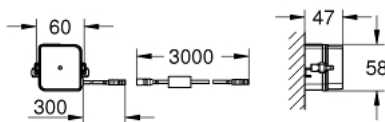

37 504 000 TECTRON SKATE BLUETOOTH INFRAVÖRÖS ELEKTRONIKA WC-HEZ

TERMÉKLEÍRÁS (1/2)

- Szín: króm
- GD2 öblítő tartályokhoz
- 100-240 V AC, 50-60 Hz, 6,75 V DC trafóval
- infravörös érzékelővel és Bluetooth modulal kétirányú kommunikációhoz a monitorozás (ellenőrzés), a konfigurálás (beállítás) és a szerviz (karbantartás) céljából
- további kézi működtetéssel
- GROHE LongLife felületkezelés
- előlap 156 x 197 mm
- szervómotor
- Rapid SLX használatához kérjük, rendeljen 66 791 000 revíziós nyílást / harmónikát (külön kapható)
- Bluetooth 4.0*-al vezeték nélküli adatkommunikációhoz
- Apple** és Android eszközökhöz
- a Bluetooth hatóköre (10 m) függ az adó és a vevőegység közötti anyagoktól és falaktól
- monitorozás (ellenőrzés)
- jelszóval védett termékek
- az alkalmazás észleli az összes Bluetooth-terméket a hatótávolságon belül
- automatikus öblítési ciklusok és az utolsó automatikus öblítés időzítése
- használat naponta / 30 nap
- konfigurálás (beállítás)
- érzékelési tartomány és kikapcsolási késleltetés
- automata öblítés
- tisztító mód
- 2 be/ki időzítő
- név szerinti azonosítás
- szervizelés (karbantartás)
- küldjön el és mentse el 3 profilt
- funkciók visszaállítása
- hardver és szoftver verzió
- CE-minősítéssel