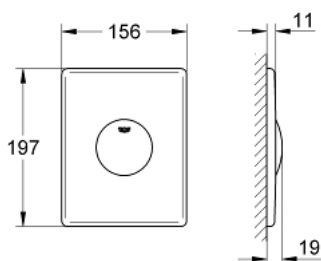

37 547 000 SKATE NYOMÓLAP

TERMÉKLEÍRÁS

- Szín: króm
- álló kivitel
- 156 x 197 mm
- kézi aktiválás
- nyomógombos működtetés
- ABS műanyagból
- GROHE LongLife felületkezelés

37 547 000 SKATE NYOMÓLAP

ALKATRÉSZEK , március 2013 – now