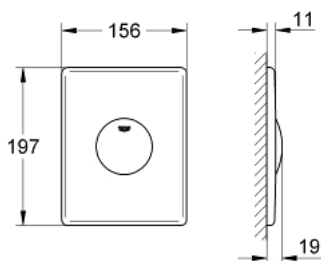

37 547 SH0 SKATE NYOMÓLAP

TERMÉKLEÍRÁS

- Szín: Alpin fehér
- álló kivitel
- 156 x 197 mm
- kézi aktiválás
- nyomógombos működtetés
- ABS műanyagból

37 547 SH0 SKATE NYOMÓLAP

ALKATRÉSZEK , március 2013 – now