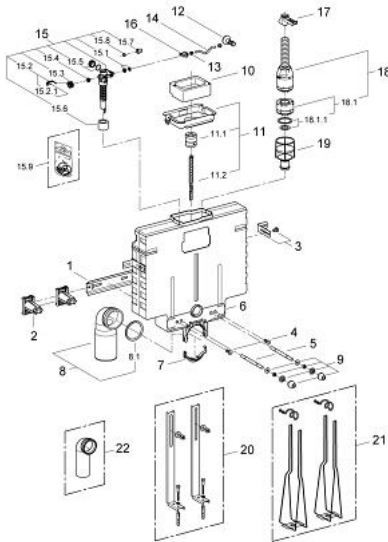

37 584 000 UNISET FALI WC-HEZ

ALKATRÉSZEK , szeptember 1996 – now

1. 1: tartósín (Cikkszám 43931000)
2. 2: heveder/fül (Cikkszám 43919000)
3. 3: Rögzítőelem (Cikkszám 42858000)
4. 4: csavar-készlet (Cikkszám 4267100M)
5. 5: Menetes csavar (menetes szár) (Cikkszám 4276400M)
6. 6: Fedőkupak (Cikkszám 43915000)
7. 7: Karika (Cikkszám 42949000)
8. 8: Lefolyó-ív (Cikkszám 42946000)
- 8.1: Tömítő alátét (Cikkszám 4207700M)
10. 9: WC-öblítő és lefolyócső készlet (Cikkszám 37311K00)
- 9.1: WC-kagyló rögzítő (Cikkszám 43511SH0)
- 9.2: Belső WC csatlakozó (Cikkszám 37119000)
13. 10: Takaró lemez (Cikkszám 42896000)
- 10.1: vezetőcsonk (Cikkszám 43547000)
- 10.2: Működtető pálcá (Cikkszám 43546000)
16. 11: Sarokszelep (Cikkszám 43821000)
17. 12: réz-cső (Cikkszám 43363000)
18. 13: Töltőszelep (Cikkszám 37095000)
- 13.1: Fogantyú (Cikkszám 43734000)
- 13.1.1: Tömítés (Cikkszám 4377000M)
- 13.2: Szelepfej (Cikkszám 43536000)
- 13.3: Membrán (Cikkszám 4375800M)
- 13.4: Csavaros kupak (Cikkszám 43735000)
- 13.5: szelep-úszó, 5 db (Cikkszám 4379100M)
- 13.6: Tömítéskészlet (Cikkszám 43722000)*
26. 14: töltőszelep tartó (Cikkszám 42894000)
27. 15: Működtető kar (Cikkszám 42895000)
28. 16: Servo-öblítőszelep, komplett (Cikkszám 42899000)
- 16.1: Lefolyó-dugattyú (Cikkszám 43544000)
- 16.1.1: Tömítés (Cikkszám 43808000)
31. 17: Szelepkosár (Cikkszám 43542000)
32. 18: Támasztóláb (Cikkszám 37304000)*
33. 19: Uniset lábkonzol (Cikkszám 37573000)*
34. 20: Lefolyó-ív (Cikkszám 43909000)*

* Opcionális kiegészítők