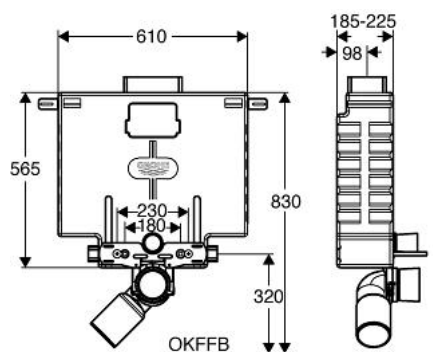

37 584 000 UNISSET FALI WC-HEZ

TERMÉKLEÍRÁS

- öblítőtartály 6 / 9 l
- 0,82 m építési magasság
- működtetés fentről
- zajsillapító EPS-modul befalazáshoz, zárt felülettel
- tartósínek soros szereléshez
- egyenkénti vagy soros szereléshez
- falisín rögzítőszerelvényekkel, egyenkénti szereléshez
- 2 WC-tartócsavar
- tartócsavarok távolsága: 180/230 mm
- PP lefolyóív NÁ 80/100
- be- és lefolyógarnitúra
- megszakítható Start/Stop öblítéssel
- működtetéshez fentről
- alacsony zajsint (I-es szerelvénycsoport)
- páralecsapódás ellen szigetelt
- sarokszelep 1/2"
- nyomólap/működtetés nélkül