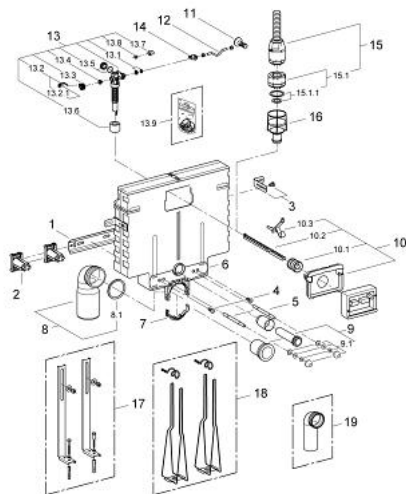

### TERMÉKLEÍRÁS

- 6 l-es öblítőtartály
- 0,82 m építési magasság
- működtetés szemből
- zajcsillapító EPS-modul befalazáshoz, zárt felülettel
- tartósínek soros szereléshez
- egyenkénti vagy soros szereléshez
- falisín rögzítőszerelvényekkel, egyenkénti szereléshez
- 2 WC-tartócsavar
- tartócsavarok távolsága: 180/230 mm
- PP lefolyóív NÁ 80/100
- be- és lefolyógarnitúra
- megszakítható Start/Stop öblítéssel
- működtetéshez szemből
- alacsony zajszint (I-es szerelvénycsoport)
- páralecsapódás ellen szigetelt
- sarokszelep 1/2"
- nyomólap/működtetés nélkül

### ALKATRÉSZEK, szeptember 1996 – now

- 1: tartósín (Cikkszám 43931000)
- 2: heveder/fül (Cikkszám 43919000)
- 3: Rögzítőelem (Cikkszám 42858000)
- 4: csavar-készlet (Cikkszám 4267100M)
- 5: Menetes csavar (menetes szár) (Cikkszám 4276400M)
- 6: Fedőkupak (Cikkszám 43915000)
- 7: Karika (Cikkszám 42949000)
- 8: Lefolyó-ív (Cikkszám 42946000)
- 8.1: Tömítő alátét (Cikkszám 4207700M)
- 9: WC-öblítő és lefolyócső készlet (Cikkszám 37311K00)
- 9.1: WC-kagyló rögzítő (Cikkszám 43511SH0)
- 9.2: Belső WC csatlakozó (Cikkszám 37119000)
- 10: Takaró lemez (Cikkszám 42897000)
- 10.1: vezetőcsonc (Cikkszám 43547000)
- 10.2: Működtető pálcá (Cikkszám 43546000)
- 10.3: Fogantyú (Cikkszám 43976000)
- 11: Sarokszelep (Cikkszám 43821000)
- 12: réz-cső (Cikkszám 43363000)
- 13: Töltőszelep (Cikkszám 37095000)
- 13.1: Fogantyú (Cikkszám 43734000)
- 13.1.1: Tömítés (Cikkszám 4377000M)
- 13.2: Szelepfaj (Cikkszám 43536000)
- 13.3: Membrán (Cikkszám 4375800M)
- 13.4: Csavaros kupak (Cikkszám 43735000)
- 13.5: szelep-úszó, 5 db (Cikkszám 4379100M)
- 13.6: Tömítéskészlet (Cikkszám 43722000)\*
- 14: töltőszelep tartó (Cikkszám 42894000)
- 15: Servo-öblítőszelep, komplett (Cikkszám 42899000)
- 15.1: Lefolyó-dugattyú (Cikkszám 43544000)
- 15.1.1: Tömítés (Cikkszám 43808000)
- 16: Szelepkosár (Cikkszám 43542000)
- 17: Támasztóláb (Cikkszám 37304000)\*
- 18: Uniset lábkonzol (Cikkszám 37573000)\*
- 19: Lefolyó-ív (Cikkszám 43909000)\*