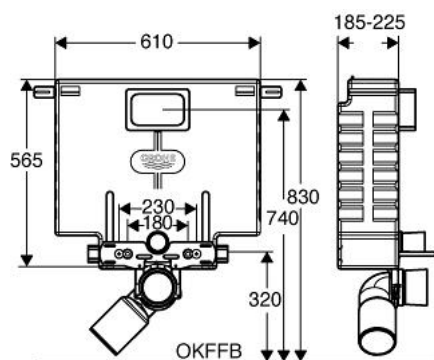

### TERMÉKLEÍRÁS

- 6 l-es öblítőtartály
- 0,82 m építési magasság
- működtetés szemből
- zajcsillapító EPS-modul befalazáshoz, zárt felülettel
- tartósínek soros szereléshez
- egyenkénti vagy soros szereléshez
- falisín rögzítőszerelvényekkel, egyenkénti szereléshez
- 2 WC-tartócsavar
- tartócsavarok távolsága: 180/230 mm
- PP lefolyóív NÁ 80/100
- be- és lefolyógarnitúra
- megszakítható Start/Stop öblítéssel
- működtetéshez szemből
- alacsony zajszint (I-es szerelvénycsoport)
- páralecsapódás ellen szigetelt
- sarokszelep 1/2"
- nyomólap/működtetés nélkül

### ALKATRÉSZEK, szeptember 1996 – now

- 1: tartósín (Cikkszám 43931000)
- 2: heveder/fül (Cikkszám 43919000)
- 3: Rögzítőelem (Cikkszám 42858000)
- 4: csavar-készlet (Cikkszám 4267100M)
- 5: Menetes csavar (menetes szár) (Cikkszám 4276400M)
- 6: Fedőkupak (Cikkszám 43915000)
- 7: Karika (Cikkszám 42949000)
- 8: Lefolyó-ív (Cikkszám 42946000)
- 8.1: Tömítő alátét (Cikkszám 4207700M)
- 9: WC-öblítő és lefolyócső készlet (Cikkszám 37311K00)
- 9.1: WC-kagyló rögzítő (Cikkszám 43511SH0)
- 9.2: Belső WC csatlakozó (Cikkszám 37119000)
- 10: Takaró lemez (Cikkszám 42897000)
- 10.1: vezetőcsonc (Cikkszám 43547000)
- 10.2: Működtető pálcá (Cikkszám 43546000)
- 10.3: Fogantyú (Cikkszám 43976000)
- 11: Sarokszelep (Cikkszám 43821000)
- 12: réz-cső (Cikkszám 43363000)
- 13: Töltőszelep (Cikkszám 37095000)
- 13.1: Fogantyú (Cikkszám 43734000)
- 13.1.1: Tömítés (Cikkszám 4377000M)
- 13.2: Szelepfaj (Cikkszám 43536000)
- 13.3: Membrán (Cikkszám 4375800M)
- 13.4: Csavaros kupak (Cikkszám 43735000)
- 13.5: szelep-úszó, 5 db (Cikkszám 4379100M)
- 13.6: Tömítéskészlet (Cikkszám 43722000)\*
- 14: töltőszelep tartó (Cikkszám 42894000)
- 15: Servo-öblítőszelep, komplett (Cikkszám 42899000)
- 15.1: Lefolyó-dugattyú (Cikkszám 43544000)
- 15.1.1: Tömítés (Cikkszám 43808000)
- 16: Szelepkosár (Cikkszám 43542000)
- 17: Támasztóláb (Cikkszám 37304000)\*
- 18: Uniset lábkonzol (Cikkszám 37573000)\*
- 19: Lefolyó-ív (Cikkszám 43909000)\*