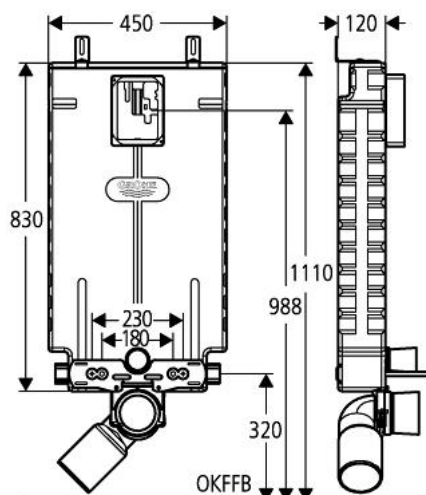

### TERMÉKLEÍRÁS

- 6 l-es öblítőtartály
- zajcsillapító EPS-modul befalazáshoz, zárt felülettel
- tartósínek soros szereléshez
- egyenkénti vagy soros szereléshez
- falisín rögzítőszerelvényekkel, egyenkénti szereléshez
- 2 WC-tartócsavar
- tartócsavarok távolsága: 180/230 mm
- PP lefolyóív NÁ 80/100
- be- és lefolyógarnitúra
- megszakítható Start/Stop öblítéssel
- alacsony zajszint (I-es szerelvénycsoport)
- páralecsapódás ellen szigetelt
- sarokszelep 1/2"
- nyomólap/működtetés nélkül

### ALKATRÉSZEK , szeptember 1996 – now

- 1: tartósín (Cikkszám 43931000)
- 2: heveder/fül (Cikkszám 43919000)
- 3: Rögzítőelem (Cikkszám 42858000)
- 4: csavar, csom. egys. 4 db (Cikkszám 4393000M)
- 5: menetes csap (Cikkszám 43023000)
- 6: Fedőkupak (Cikkszám 43915000)
- 7: Karika (Cikkszám 42949000)
- 8: Lefolyó-ív (Cikkszám 42946000)
- 8.1: Tömítő alátét (Cikkszám 4207700M)
- 9: WC-kagyló rögzítő (Cikkszám 43511P00)
- 9: WC-kagyló rögzítő (Cikkszám 43511SH0)
- 10: WC-öblítőtartály (Cikkszám 37050000)
- 11: Támasztóláb (Cikkszám 37304000)\*
- 12: Uniset lábkonzol (Cikkszám 37573000)\*
- 13: konzol (Cikkszám 37739000)\*
- 14: Lefolyó-ív (Cikkszám 43909000)\*