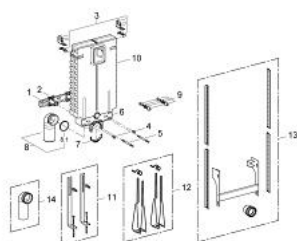

### TERMÉKLEÍRÁS

- 6 l-es öblítőtartály
- zajcsillapító EPS-modul befalazáshoz, zárt felülettel
- tartósínek soros szereléshez
- egyenkénti vagy soros szereléshez
- falisín rögzítőszerelvényekkel, egyenkénti szereléshez
- 2 WC-tartócsavar
- tartócsavarok távolsága: 180/230 mm
- PP lefolyóív NÁ 80/100
- be- és lefolyógarnitúra
- megszakítható Start/Stop öblítéssel
- alacsony zajszint (I-es szerelvénycsoport)
- páralecsapódás ellen szigetelt
- sarokszelep 1/2"
- nyomólap/működtetés nélkül

### ALKATRÉSZEK , szeptember 1996 – now

- 1: tartósín (Cikkszám 43931000)
- 2: heveder/fül (Cikkszám 43919000)
- 3: Rögzítőelem (Cikkszám 42858000)
- 4: csavar, csom. egys. 4 db (Cikkszám 4393000M)
- 5: menetes csap (Cikkszám 43023000)
- 6: Fedőkupak (Cikkszám 43915000)
- 7: Karika (Cikkszám 42949000)
- 8: Lefolyó-ív (Cikkszám 42946000)
- 8.1: Tömítő alátét (Cikkszám 4207700M)
- 9: WC-kagyló rögzítő (Cikkszám 43511P00)
- 9: WC-kagyló rögzítő (Cikkszám 43511SH0)
- 10: WC-öblítőtartály (Cikkszám 37050000)
- 11: Támasztóláb (Cikkszám 37304000)\*
- 12: Uniset lábkonzol (Cikkszám 37573000)\*
- 13: konzol (Cikkszám 37739000)\*
- 14: Lefolyó-ív (Cikkszám 43909000)\*