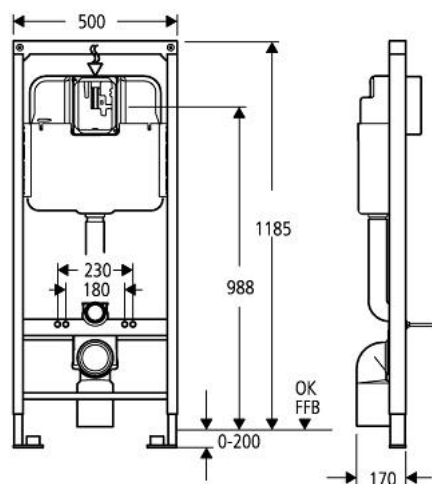

37 735 000 **RAPID L FALI WC-HEZ**

TERMÉKLEÍRÁS

- 6 l-es öblítőtartály
- 1,20 m szerelési magasság
- előfalas vagy válaszfalba szereléshez
- önhordó acélkeret porszórt bevonattal
- száraz burkoláshoz, komplett előszerelt
- rögzített szerelvénycsatlakozók
- egyenkénti vagy soros szereléshez (sínnel)
- rögzítőelemek
- TÜV-bevizsgált
- 2 WC-tartócsavar
- szaniter-rögzítő készlet
- tartócsavarok távolsága: 180/230 mm
- PP lefolyóív NÁ 80/100
- távtartó darab NÁ 80
- be- és lefolyógarnitúra
- alacsony zajszint (l-es szerelvénycsoport)
- páralecsapódás ellen szigetelt
- sarokszelep 1/2"
- fal elé szereléshez szükséges tartozékok nélkül! (38 558 00M)
- nyomólap/működtetés nélkül

Pure Freude
an Wasser

37 735 000 **RAPID L FALI WC-HEZ**

No exploded view is available for this spare part list.

ALKATRÉSZEK, január 1998 – now

1: Lefolyó-ív (Cikkszám 42946000)

1.1: Tömítő alátét (Cikkszám 4207700M)

2: menetes csap (Cikkszám 43023000)

3: Rögzítőkészlet (Cikkszám 42757000)

4: Távtartó-cső 3" (Cikkszám 42766000)