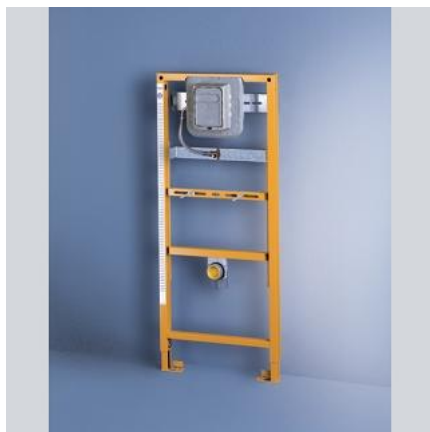

### TERMÉKLEÍRÁS

- beépítőkészlet Tectron Skate-hezés Tectron Surf-höz
- 1,20 m szerelési magasság
- előfalas vagy válaszfalba szereléshez
- önhordó acélkeret porszórt bevonattal
- száraz burkoláshoz, komplett előszerelt
- magasságban állítható szerelvény-csatlakozók
- egyenkénti vagy soros szereléshez (sínnel)
- rögzítőelemek
- TÜV-bevizsgált
- HT-lefolyóív NÁ 50
- bemeneti csatlakozó és bemeneti csatlakozó készlet
- tartócsavar M8, kerámia-rögzítőelemekkel
- szerelvényvédő doboz
- vízbekötő készlet tartalékelzárával és átöblítőcsővel
- fal elé szereléshez szükséges tartozékok nélkül! (38 558 00M)
- infravörös elektronika nélkül
- Aller vizeldecshézára beállítva