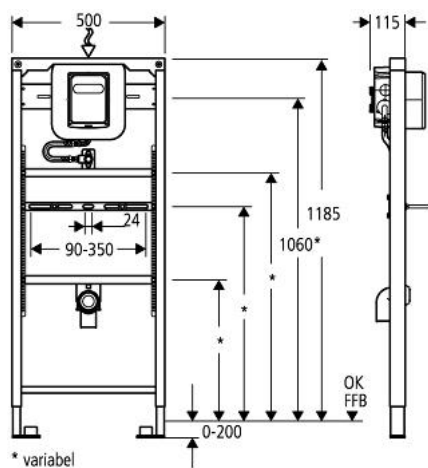

### TERMÉKLEÍRÁS

- beépítőkészlet Tectron Skate-hezés Tectron Surf-höz
- 1,20 m szerelési magasság
- előfalas vagy válaszfalba szereléshez
- önhordó acélkeret porszórt bevonattal
- száraz burkoláshoz, komplett előszerelt
- magasságban állítható szerelvény-csatlakozók
- egyenkénti vagy soros szereléshez (sínnel)
- rögzítőelemek
- TÜV-bevizsgált
- HT-lefolyóív NÁ 50
- bemeneti csatlakozó és bemeneti csatlakozó készlet
- tartócsavar M8, kerámia-rögzítőelemekkel
- szerelvényvédő doboz
- vízbekötő készlet tartalékelzárával és átöblítőcsővel
- fal elé szereléshez szükséges tartozékok nélkül! (38 558 00M)
- infravörös elektronika nélkül
- Aller vizeldecshézára beállítva