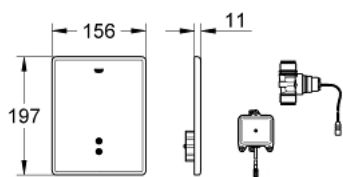

37 750 000 TECTRON SKATE INFRAVÖRÖS-ELEKTRONIKA VIZELDÉHEZ

TERMÉKLEÍRÁS

- Szín: króm
- készreszerelő készlet
- falba építhető kivitel
- CE-minősítéssel
- infravörös elektronika
- áramellátás: 6 V DC
- beállítható öblítési idő
- beállítható 24 óránkénti öblítés
- elem-állapot ellenőrző lámpa
- mágnesszelep szennyfogó szűrővel
- előlap 156 x 197 mm
- 37 006 beépítőkészlet nélkül
- állítható funkciók infravörös távvezérlővel (36 206)
- GROHE EcoJoy technológia a kisebb vízfogyasztás érdekében
- GROHE LongLife felületkezelés