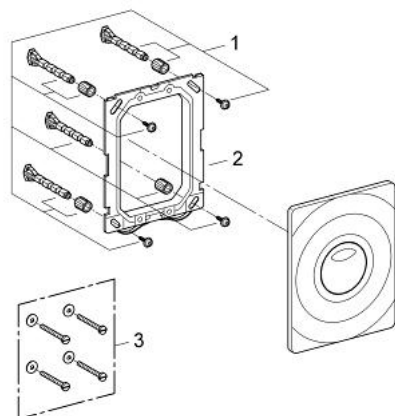

Pure Freude
an Wasser

37 767 P00 SURF NYOMÓLAP

TERMÉKLEÍRÁS

- Szín: matt króm
- 2-mennyiségű öblítőtartályhoz
- 156 x 197 mm
- 3 l vagy 6 l-hez
- ABS műanyagból
- GROHE LongLife felületkezelés

37 767 P00 SURF NYOMÓLAP

ALKATRÉSZEK , január 1999 – now

1: Rögzítőkészlet (Cikkszám 4215800M)

2: Szerelőkeret (Cikkszám 42736000)

3: Rögzítőkészlet (Cikkszám 4308500M)*

* Opcionális kiegészítők