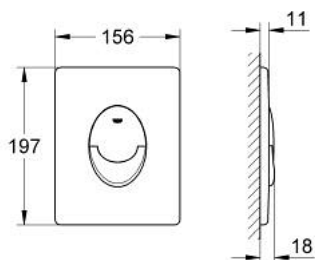

### TERMÉKLEÍRÁS

- Szín: króm
- 2-mennyiségű vagy Start/Stop működtetés
- AV1 pneumatikus öblítőszelephez
- álló kivitel
- 156 x 197 mm
- ABS műanyagból
- GROHE LongLife felületkezelés
- Rapid SL és Uniset GD 2-es öblítőtartályokhoz
- Rapid SLX használatához kérjük, rendeljen 66 791 000 revíziós nyílást / harmónikát (külön kapható)