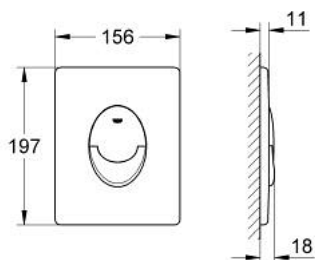

38 505 000 SKATE AIR NYOMÓLAP

TERMÉKLEÍRÁS

- Szín: króm
- 2-mennyiségű vagy Start/Stop működtetés
- AV1 pneumatikus öblítőszelephez
- álló kivitel
- 156 x 197 mm
- ABS műanyagból
- GROHE LongLife felületkezelés
- GROHE EcoJoy technológia a kisebb vízfogyasztás érdekében
- Rapid SL és Uniset GD 2-es öblítőtartályokhoz
- Rapid SLX használatához kérjük, rendeljen 66 791 000 revíziós nyílást /
harmónikát (külön kapható)

38 505 000 SKATE AIR NYOMÓLAP

ALKATRÉSZEK , március 2013 – now

1: Csavar (Cikkszám 6636200M)

2: tartókeret (Cikkszám 43207000)

3: Rögzítőkészlet (Cikkszám 4308500M)*

4: Rögzítőkészlet (Cikkszám 4215800M)*

* Opcionális kiegészítők