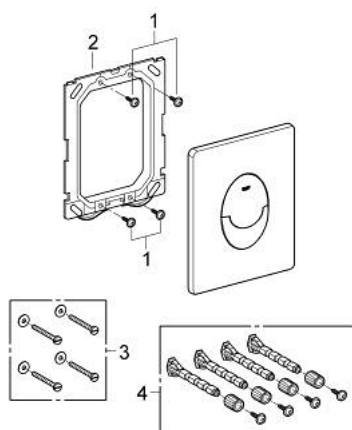

38 505 000 SKATE AIR NYOMÓLAP

TERMÉKLEÍRÁS

- Szín: króm
- 2-mennyiségű vagy Start/Stop működtetés
- AV1 pneumatikus öblítőszelephez
- álló kivitel
- 156 x 197 mm
- ABS műanyagból
- GROHE LongLife felületkezelés
- GROHE EcoJoy technológia a kisebb vízfogyasztás érdekében
- Rapid SL és Uniset GD 2-es öblítőtartályokhoz
- Rapid SLX használatához kérjük, rendeljen 66 791 000 revíziós nyílást /
harmónikát (külön kapható)

38 505 000 SKATE AIR NYOMÓLAP

ALKATRÉSZEK , március 2013 – now

1: Csavar (Cikkszám 6636200M)

2: tartókeret (Cikkszám 43207000)

3: Rögzítőkészlet (Cikkszám 4308500M)*

4: Rögzítőkészlet (Cikkszám 4215800M)*

* Opcionális kiegészítők