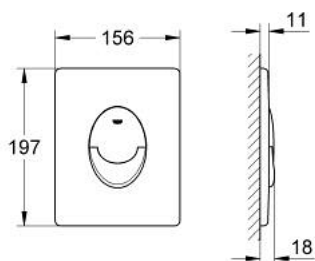

38 505 KF0 SKATE AIR NYOMÓLAP

TERMÉKLEÍRÁS

- Szín: phantom black
- 2-mennyiségű vagy Start/Stop működtetés
- álló kivitel
- 156 x 197 mm
- ABS műanyagból
- GROHE EcoJoy technológia a kisebb vízfogyasztás érdekében
- Rapid SL és Uniset GD 2-es öblítőtartályokhoz
- Rapid SLX használatához kérjük, rendeljen 66 791 000 revíziós nyílást /
harmónikát (külön kapható)

38 505 KF0 SKATE AIR NYOMÓLAP

ALKATRÉSZEK , április 2022 – now

1: Csavar (Cikkszám 6636200M)

2: tartókeret (Cikkszám 43207000)

3: Rögzítőkészlet (Cikkszám 4308500M)*

4: Rögzítőkészlet (Cikkszám 4215800M)*

* Opcionális kiegészítők