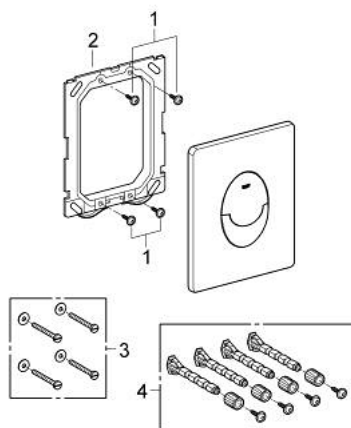

38 505 P00 SKATE AIR NYOMÓLAP

TERMÉKLEÍRÁS

- Szín: matt króm
- 2-mennyiségű vagy Start/Stop működtetés
- AV1 pneumatikus öblítőszelephez
- álló kivitel
- 156 x 197 mm
- ABS műanyagból
- GROHE LongLife felületkezelés
- Rapid SL és Uniset GD 2-es öblítőtartályokhoz
- Rapid SLX használatához kérjük, rendeljen 66 791 000 revíziós nyílást / harmónikát (külön kapható)

38 505 P00 SKATE AIR NYOMÓLAP

ALKATRÉSZEK , március 2013 – now

1: Csavar (Cikkszám 6636200M)

2: Szerelőkeret (Cikkszám 43207000)

3: Rögzítőkészlet (Cikkszám 4308500M)*

4: Rögzítőkészlet (Cikkszám 4215800M)*