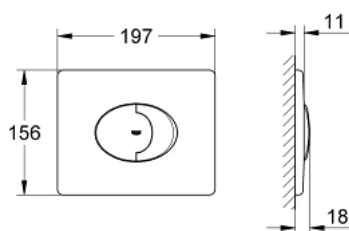

38 506 SH0 SKATE AIR NYOMÓLAP

TERMÉKLEÍRÁS

- Szín: Alpin fehér
- 2-mennyiségű vagy Start/Stop működtetés
- AV1 pneumatikus öblítőszelephez
- fekvő kivitel
- ABS műanyagból
- 156 x 197 mm
- Rapid SL és Uniset GD 2-es öblítőtartályokhoz
- Rapid SLX használatához kérjük, rendeljen 66 791 000 revíziós nyílást /
harmónikát (külön kapható)

38 506 SH0 SKATE AIR NYOMÓLAP

ALKATRÉSZEK , április 2013 – now

1: Csavar (Cikkszám 6636200M)

2: tartókeret (Cikkszám 43207000)

3: Rögzítőkészlet (Cikkszám 4308500M)*

4: Rögzítőkészlet (Cikkszám 4215800M)*

* Opcionális kiegészítők