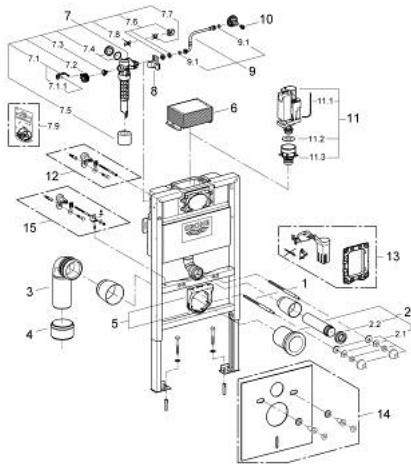

38 526 000 **RAPID SL WC-TARTÁLY SZERELŐKERET (FALSÍK MÖGÖTTI), 0,82 MÉTERES BEÉPÍTÉSI MAGASSÁG**

ALKATRÉSZEK , december 2012 – now

- 1: Menetes csavar (menetes szár) (Cikkszám 4276400M)
- 2: WC-öblítő és lefolyócső készlet (Cikkszám 37311K00)
  - 2.1: WC-kagyló rögzítő (Cikkszám 43511SH0)
  - 2.2: Belső WC csatlakozó (Cikkszám 37119000)
- 3: PP-kimeneti kanyar Ø 90 mm (Cikkszám 42327000)
- 4: Szűkítőidom (Cikkszám 42242000)
- 5: Leeresztőkönyök tartó (Cikkszám 42243000)
- 6: Revíziós nyílás WC-tartályhoz (Cikkszám 42326000)
- 7: Töltőszelep (Cikkszám 37095000)
  - 7.1: Fogantyú (Cikkszám 43734000)
    - 7.1.1: Tömítés (Cikkszám 4377000M)
  - 7.2: Szelepfaj (Cikkszám 43536000)
  - 7.3: Membrán (Cikkszám 4375800M)
  - 7.4: Csavaros kupak (Cikkszám 43735000)
  - 7.5: szelep-úszó, 5 db (Cikkszám 4379100M)
  - 7.6: Tömítéskészlet (Cikkszám 43722000)*
- 8: Tartó eszköz (Cikkszám 42195000)
- 9: túlfolyó-tő (Cikkszám 43325000)
  - 9.1: Tömítő alátét (Cikkszám 0319100M)
- 10: Fejegység (Cikkszám 42385000)
- 11: AV1-es leeresztőszelep (komplett) (Cikkszám 42314000)
  - 11.1: Pneumatikus cső (Cikkszám 42319000)
  - 11.2: Tömítés (Cikkszám 42310000)
  - 11.3: Szelep kosár GD2-höz (Cikkszám 42315000)
- 12: Fali rögzítő (Cikkszám 3855800M)*
- 13: Átszerelőkészlet (Cikkszám 38796000)*
- 14: Zajcsillapító készlet (Cikkszám 37131000)*
- 15: Xtra fali konzolok, rugalmas elhelyezés (Cikkszám 38733000)*

* Opcionális kiegészítők