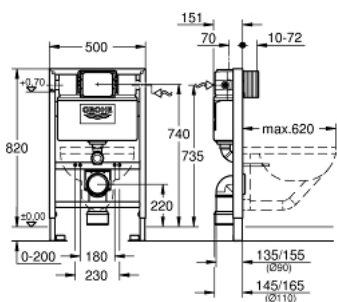

38 526 000 RAPID SL WC-TARTÁLY SZERELŐKERET (FALSÍK MÖGÖTTI), 0,82 MÉTERES BEÉPÍTÉSI MAGASSÁG

TERMÉKLEÍRÁS

- 6/9 literes öblítőtartállyal
- előfalas vagy válaszfalba szereléshez
- önhordó acélkeret porszórt bevonattal
- száraz burkoláshoz, komplett előszerelt
- rögzített szerelvénycsatlakozók
- gyors állítási lehetőség, fixálható
- rögzítőelemek
- TÜV-bevizsgált
- 2 WC-tartócsavar
- szaniter-rögzítő készlet
- tartócsavarok távolsága: 180/230 mm
- PP kimeneti könyök Ø 90 mm
- mélységállítási lehetőséggel
- szűkítő Ø 90/110 mm
- be- és lefolyógarnitúra
- öblítőtartály 6–9 liter, amely a következő tulajdonságokkal rendelkezik:
- pneumatikus öblítőszelep 3 funkcióval: 2-mennyiségű, Start/Stop vagy nem megszakítható öblítés
- működtetés szemből vagy fentről
- vízcsatlakozás hátul, jobb v. bal oldalon
- alacsony zajsztint (I-es szerelvénycsoport)
- páralecsapódás ellen szigetelt
- 1/2"-os vízcsatlakozás beépített sarok-szeleppel és szerszám nélkül csatlakoztatható flexibilis tömlővel
- csempeikba vágható szerelőnyílás-fedéllel
- Falhoz való rögzítéshez használja a fali rögzítő szettet 38 558 00M (külön rendelhető)
- kis méretű nyomólapok felszereléséhez kérjük, rendeljen revíziós nyílást (harmónika) 40 950 000 (külön megvásárolható)