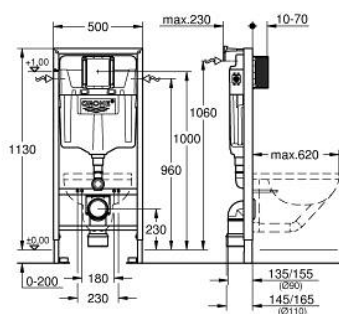

## 38 536 001 RAPID SL 2 AZ 1-BEN WC SZETT, 1,13 MÉTERES TELEPÍTÉSI MAGASSÁG

### TERMÉKLEÍRÁS

- GD2 2-mennyiségű öblítőtartály
- az alábbiakból áll:
  - Rapid SL WC-tartály szerelőkeret (falsík mögött) (38 528 001)
  - fali rögzítőidom (38 558 00M)
  - Kis méretű nyomólapokhoz (S-es méret), rendeljen kis méretű revíziós nyílást (harmónika) 40 911 000 (külön rendelhető)