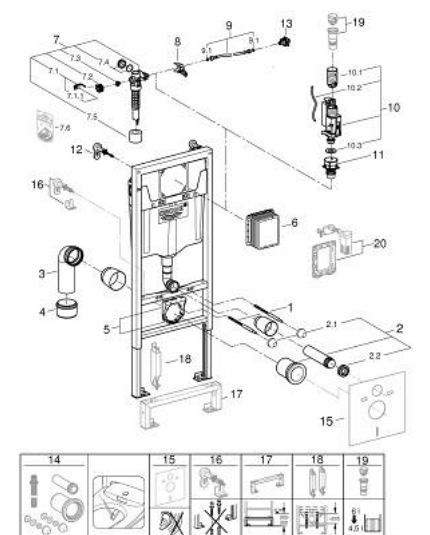

## 38 536 001 RAPID SL 2 AZ 1-BEN WC SZETT, 1,13 MÉTERES TELEPÍTÉSI MAGASSÁG

### TERMÉKLEÍRÁS

- GD2 2-mennyiségű öblítőtartály
- az alábbiakból áll:
  - Rapid SL WC-tartály szerelőkeret (falsík mögött) (38 528 001)
  - fali rögzítőidom (38 558 00M)
  - Kis méretű nyomólapokhoz (S-es méret), rendeljen kis méretű revíziós nyílást (harmónika) 40 911 000 (külön rendelhető)