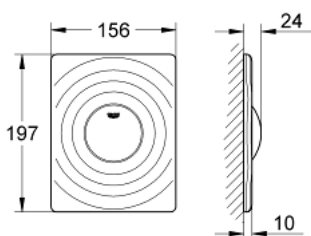

### TERMÉKLEÍRÁS

- Szín: króm
- egymennyiségű öblítéshez
- pneumatikus öblítőszelvényhez
- álló vagy fekvő kivitel
- 156 x 197 mm
- ABS műanyagból
- GROHE LongLife felületkezelés
- GROHE EcoJoy technológia a kisebb vízfogyasztás érdekében