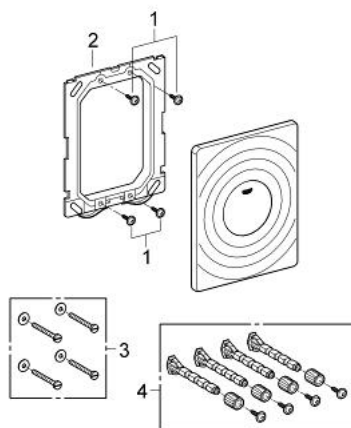

38 574 000 SURF NYOMÓLAP

ALKATRÉSZEK , április 2013 – now

1: Csavar (Cikkszám 6636200M)

2: tartókeret (Cikkszám 43207000)

3: Rögzítőkészlet (Cikkszám 4308500M)*

4: Rögzítőkészlet (Cikkszám 4215800M)*

* Opcionális kiegészítők