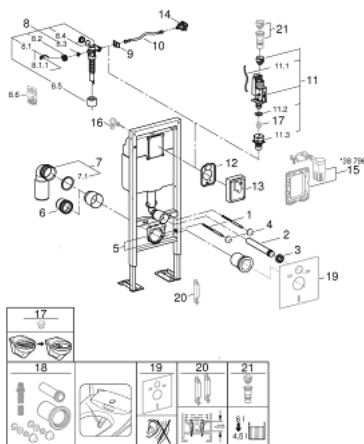

38 599 001 RAPID SL WC-TARTÁLY SZERELŐKERET (FALSÍK MÖGÖTTI), 1,13 MÉTERES BEÉPÍTÉSI MAGASSÁG, 0,42 MÉTER SZÉLESSÉG

ALKATRÉSZEK , november 2021 – now

1. 1: Menetes csavar (menetes szár) (Cikkszám 4276400M)
   - 2: Fali csatlakozás (Cikkszám 43352000)
   - 3: Belső WC csatlakozó (Cikkszám 37119000)
   - 4: WC-kagyló rögzítő (Cikkszám 43511SH0)
   - 5: Leeresztőkönyök tartó (Cikkszám 42243000)
   - 6: Távtartó-cső 3" (Cikkszám 42766000)
   - 7: PVC lefolyó kanyar (Cikkszám 42216000)
   - 7.1: Tömítő alátét (Cikkszám 4207700M)
   - 8: Töltőszelep (Cikkszám 43537000)
   - 8.1: Vakdugó és rozettakupak (Cikkszám 37125000)
   - 8.2: Fogantyú (Cikkszám 43734000)
   - 8.2.1: Tömítés (Cikkszám 4377000M)
   - 8.3: Szelepfej (Cikkszám 43536000)
   - 8.4: Membrán (Cikkszám 4375800M)
   - 8.5: Csavaros kupak (Cikkszám 43735000)
   - 8.6: szelep-úszó, 5 db (Cikkszám 4379100M)
   - 8.7: fojtó (Cikkszám 42356000)
   - 8.8: Tömítéskészlet (Cikkszám 43722000)*
   - 9: Tartó eszköz (Cikkszám 43551000)
   - 10: -tömlő (Cikkszám 43349000)
   - 11: Kettős öblítésű AV1 szelep (Cikkszám 66558000)
   - 11.1: Pneumatikus cső (Cikkszám 42319000)
   - 11.2: Tömítés (Cikkszám 42310000)
   - 11.3: Szelep kosár GD2-höz (Cikkszám 42315000)
   - 12: Takaró lemez (Cikkszám 43552000)
   - 13: ellenőrző-blokk (Cikkszám 43944000)
   - 14: Vízbekötő szelep (Cikkszám 48561000)
   - 15: Átszerelőkészlet (Cikkszám 38796000)*
   - 16: Fali rögzítő (Cikkszám 3855800M)*
   - 17: Áramláskorlátozó (Cikkszám 42300000)*
   - 18: Utólagos felszerelési készlet a Sensia Arena és az IGS bidéfunkciós WC-khez (Cikkszám 40899000)*
   - 19: Zajcsillapító készlet (Cikkszám 37131000)*
   - 20: Független tartók 20 cm-nél kisebb felfekvő felületű WC-csészékhez (Cikkszám 38779000)*
   - 21: 4,5 l-es adapter GD 2-höz (Cikkszám 42333000)*
2. Opcionális kiegészítők