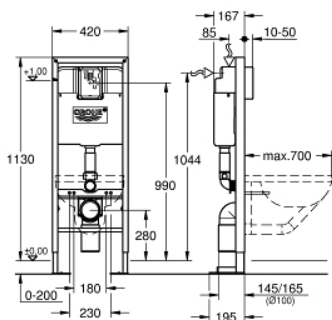

38 599 001 RAPID SL WC-TARTÁLY SZERELŐKERET (FALSÍK MÖGÖTTI), 1,13 MÉTERES BEÉPÍTÉSI MAGASSÁG, 0,42 MÉTER SZÉLESSÉG

TERMÉKLEÍRÁS

- 6 literes öblítőtartállyal
- könnyűszerkezetes fal elé, vagy szabadon álló szereléshez
- önhordó acélkeret porszórt bevonattal
- száraz burkoláshoz, komplett előszerelt
- magasságban állítható szerelvény-csatlakozók
- rögzítőelemek
- TÜV-bevizsgált
- 2 WC-tartócsavar
- szaniter-rögzítő készlet
- tartócsavarok távolsága: 180/230 mm
- PVC kimeneti kanyar 100 mm
- be- és lefolyógarnitúra
- pneumatikus öblítőszelep 3 funkcióval: 2-mennyiségű, Start/Stop vagy nem megszakítható öblítés
- alacsony zajszint (I-es szerelvénycsoport)
- páralecsapódás ellen szigetelt
- 1/2"-os vízcsatlakozás beépített sarok-szeleppel és szerszám nélkül csatlakoztatható flexibilis tömlővel
- Falhoz való rögzítéshez használja a fali rögzítő szettet 38 558 00M (külön rendelhető)
- beépített dugalj bidéfunkciós WC-khez (elektromos csatlakozó)