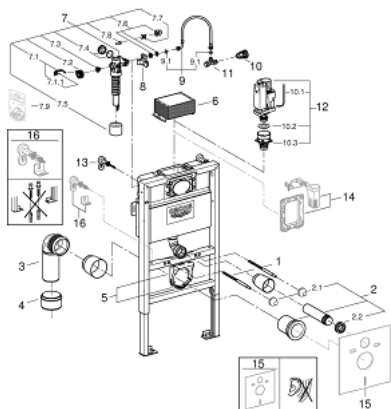

38 618 000 RAPID SL WC-TARTÁLY SZERELŐKERET (FALSÍK MÖGÖTTI), 0,82 MÉTERES BEÉPÍTÉSI MAGASSÁG

ALKATRÉSZEK , március 2018 – now

1. 1: Menetes csavar (menetes szár) (Cikkszám 4276400M)
2. 2: WC-öblítő és lefolyócső készlet (Cikkszám 37311K00)
   - 2.1: WC-kagyló rögzítő (Cikkszám 43511SH0)
   - 2.2: Belső WC csatlakozó (Cikkszám 37119000)
3. 3: PP-kimeneti kanyar Ø 90 mm (Cikkszám 42327000)
4. 4: Szűkítőidom (Cikkszám 42242000)
5. 5: Leeresztőkönyök tartó (Cikkszám 42243000)
6. 6: Revíziós nyílás WC-tartályhoz (Cikkszám 42326000)
7. 7: Töltőszelep (Cikkszám 37095000)
   - 7.1: Fogantyú (Cikkszám 43734000)
     - 7.1.1: Tömítés (Cikkszám 4377000M)
   - 7.2: Szelepfaj (Cikkszám 43536000)
   - 7.3: Membrán (Cikkszám 4375800M)
   - 7.4: Csavaros kupak (Cikkszám 43735000)
   - 7.5: szelep-úszó, 5 db (Cikkszám 4379100M)
   - 7.6: Tömítéskészlet (Cikkszám 43722000)*
8. 8: Tartó eszköz (Cikkszám 42195000)
9. 9: túlfolyó-tő (Cikkszám 43325000)
   - 9.1: Tömítő alátét (Cikkszám 0319100M)
10. 10: Vízellátás csőcsatlakozó (Cikkszám 38338000)
11. 11: Sarokszelep (Cikkszám 43821000)
12. 12: AV1-es leeresztőszelep (komplett) (Cikkszám 42314000)
    - 12.1: Pneumatikus cső (Cikkszám 42319000)
    - 12.2: Tömítés (Cikkszám 42310000)
    - 12.3: Szelep kosár GD2-höz (Cikkszám 42315000)
13. 13: Fali rögzítő (Cikkszám 3855800M)
14. 14: Átszerelőkészlet (Cikkszám 38796000)*
15. 15: Zajcsillapító készlet (Cikkszám 37131000)*
16. 16: Xtra fali konzolok, rugalmas elhelyezés (Cikkszám 38733000)*

* Opcionális kiegészítők