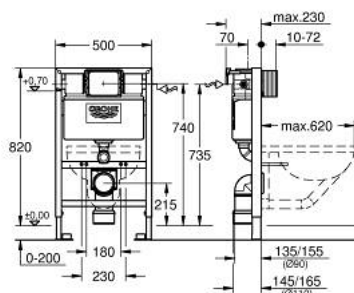

38 618 000 RAPID SL WC-TARTÁLY SZERELŐKERET (FALSÍK MÖGÖTTI), 0,82 MÉTERES BEÉPÍTÉSI MAGASSÁG

TERMÉKLEÍRÁS

- 6/9 literes öblítőtartállyal
- előfalas vagy válaszfalba szereléshez
- önhordó acélkeret porszórt bevonattal
- száraz burkoláshoz, komplett előszerelt
- rögzített szerelvénycsatlakozók
- gyors állítási lehetőség, fixálható
- rögzítőelemek
- TÜV-bevizsgált
- 2 WC-tartócsavar
- szaniter-rögzítő készlet
- tartócsavarok távolsága: 180/230 mm
- kimeneti kanyar Ø 90 mm
- mélységállítási lehetőséggel
- szűkítő Ø 90/110 mm
- be- és lefolyógarnitúra
- öblítőtartály 6–9 liter, amely a következő tulajdonságokkal rendelkezik:
- pneumatikus öblítőszelep 3 funkcióval: 2-mennyiségű, Start/Stop vagy nem megszakítható öblítés
- működtetés szemből vagy fentről
- vízcsatlakozás hátul, jobb v. bal oldalon
- alacsony zajszint (I-es szerelvénycsoport)
- páralecsapódás ellen szigetelt
- sarokszelep 1/2"
- vízbevezetés cső rögzítéssel
- csempeikba vágható szerelőnyílás-fedéllel
- tartalmazza a 38 558 00M fali rögzítőket a falra történő felszereléshez
- kis méretű nyomólapok felszereléséhez kérjük, rendeljen revíziós nyílást (harmónika) 40 950 000 (külön megvásárolható)
- tartalmazza a 38 338 000 Skandináv adaptert