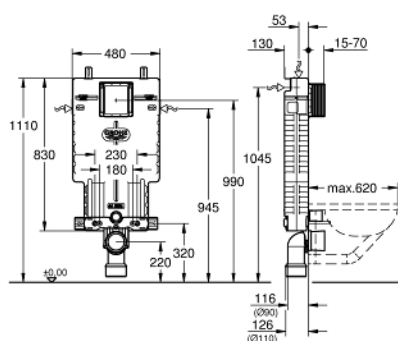

38 643 001 UNISSET SZERELŐELEM WC-HEZ, EPS HÁZZAL

TERMÉKLEÍRÁS

- GD2 2-mennyiségű öblítőtartály
- zajcsillapító EPS-modul befalazáshoz
- 830 x 480 x 130 mm
- tartósínek soros szereléshez
- egyenkénti vagy soros szereléshez (sínnel)
- falisín rögzítőszerelvényekkel, egyenkénti szereléshez
- 2 WC-tartócsavar
- tartócsavarok távolsága: 180/230 mm
- szaniter-rögzítő készlet
- kimeneti kanyar Ø 90 mm
- mélységállítási lehetőséggel
- szűkítő Ø 90/110 mm
- be- és lefolyógarnitúra
- öblítőtartály GD 2, 6 - 9 I, az alábbi tulajdonságokkal:
- gyárilag 6 és 3 literre beállítva
- pneumatikus öblítőszelep 3 funkcióval: 2-mennyiségű, Start/Stop vagy nem megszakítható öblítés
- vízcsatlakozás fent, hátul, jobb vagy bal oldalon
- alacsony zajszint (I-es szerelvénycsoport)
- páralecsapódás ellen szigetelt
- 1/2"-os vízcsatlakozás beépített sarok-szeleppel és szerszám nélkül csatlakoztatható flexibilis tömlővel
- függőleges vagy vízszintes használat (nyomólapok)
- a revíziós ajtó beszereléséhez nem szükséges szerszám amely védelmet nyújt a tartály belsejének az építkezés későbbi szakaszaiban
- előkészítés bidéfunkciós-WC-khez kiegészítő tartozékkal 40 899 000 (külön megvásárolható)
- Kis méretű nyomólapokhoz (S-es méret), rendeljen kis méretű revíziós nyílást (harmónika) 40 911 000 (külön rendelhető)