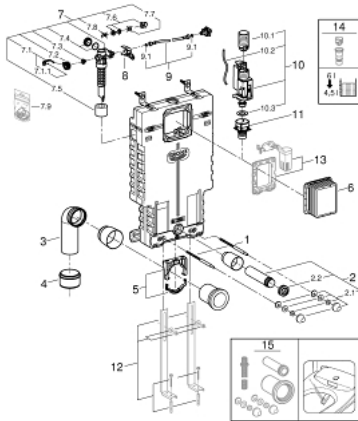

38 643 001 UNISSET SZERELŐELEM WC-HEZ, EPS HÁZZAL

ALKATRÉSZEK , október 2017 – now

1. 1: Menetes csavar (menetes szár) (Cikkszám 4276400M)
2. 2: WC-öblítő és lefolyócső készlet (Cikkszám 37311K00)
   - 2.1: WC-kagyló rögzítő (Cikkszám 43511SH0)
   - 2.2: Belső WC csatlakozó (Cikkszám 37119000)
3. 3: PP-kimeneti kanyar Ø 90 mm (Cikkszám 42327000)
4. 4: Szűkítőidom (Cikkszám 42242000)
5. 5: Leeresztőkönyök tartó (Cikkszám 42243000)
6. 6: Revíziós nyílás (WC-tartályhoz) (Cikkszám 66783000)
7. 7: Töltőszelep (Cikkszám 37095000)
   - 7.1: Fogantyú (Cikkszám 43734000)
     - 7.1.1: Tömítés (Cikkszám 4377000M)
   - 7.2: Szelepfej (Cikkszám 43536000)
   - 7.3: Membrán (Cikkszám 4375800M)
   - 7.4: Csavaros kupak (Cikkszám 43735000)
   - 7.5: szelep-úszó, 5 db (Cikkszám 4379100M)
- 7.6: Tömítéskészlet (Cikkszám 43722000)*
9. 8: Tartó eszköz (Cikkszám 42246000)
10. 9: Csatlakozó-tömlő (Cikkszám 42233000)
    - 9.1: Tömítő alátét (Cikkszám 0319100M)
11. 10: Kettős öblítésű AV1 szelep (Cikkszám 42320000)
    - 10.1: Hosszabbítás túlfolyó csőhöz (Cikkszám 42313000)
    - 10.2: Pneumatikus cső (Cikkszám 42319000)
    - 10.3: Tömítés (Cikkszám 42310000)
12. 11: Szelep kosár GD2-höz (Cikkszám 42315000)
13. 12: Támasztóláb (Cikkszám 37304000)*
14. 13: Átszerelőkészlet (Cikkszám 38796000)*
15. 14: 4,5 l-es adapter GD 2-höz (Cikkszám 42333000)*
16. 15: Utólagos felszerelési készlet a Sensia Arena és az IGS bidéfunkciós WC-khez (Cikkszám 40899000)*

* Opcionális kiegészítők