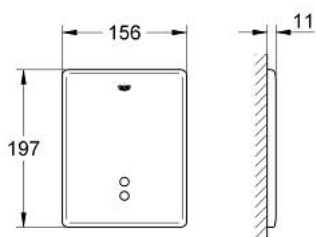

38 698 SD0 TECTRON SKATE INFRAVÖRÖS ELEKTRONIKA WC-TARTÁLYHOZ

TERMÉKLEÍRÁS

- Szín: rozsdamentes acél
- GD2 öblítő tartályokhoz
- falba építhető kivitel
- CE-minősítéssel
- előlap 156 x 197 mm
- infravörös elektronika
- szervómotor
- transzformátor külső szereléshez
- csatlakozó feszültség 230V AC
- 50/60 Hz, 4,0 VA
- beállítható öblítési idő
- működési állapotot jelző fényrel
- állítható funkciók infravörös távvezérlővel (36 206)
- GROHE EcoJoy technológia a kisebb vízfogyasztás érdekében