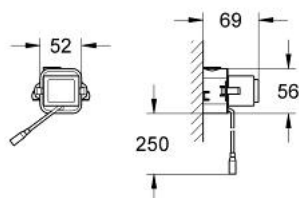

38 698 SD0 TECTRON SKATE INFRAVÖRÖS ELEKTRONIKA WC-TARTÁLYHOZ

TERMÉKLEÍRÁS

- Szín: rozsdamentes acél
- GD2 öblítő tartályokhoz
- falba építhető kivitel
- CE-minősítéssel
- előlap 156 x 197 mm
- infravörös elektronika
- szervómotor
- transzformátor külső szereléshez
- csatlakozó feszültség 230V AC
- 50/60 Hz, 4,0 VA
- beállítható öblítési idő
- működési állapotot jelző fényrel
- állítható funkciók infravörös távvezérlővel (36 206)
- GROHE EcoJoy technológia a kisebb vízfogyasztás érdekében

38 698 SD0 TECTRON SKATE INFRAVÖRÖS ELEKTRONIKA WC-TARTÁLYHOZ

ALKATRÉSZEK , február 2005 – now

- 1: Nyomólap (Cikkszám 42191SD0)
 - 2: Control unit for servomotor (Cikkszám 43279000)
 - 3: tartókeret (Cikkszám 42736000)
 - 4: Rögzítőkészlet (Cikkszám 4215800M)
 - 5: Transformer (Cikkszám 42278000)
 - 6: Transzformátor csatlakozó doboz (Cikkszám 42279000)
 - 7: Servo motor (Cikkszám 43281000)
 - 7.1: Tartó eszköz (Cikkszám 42246000)
 - 7.2: Motorműködést segítő eszköz (Cikkszám 43617000)
 - 8: csavarzat (Cikkszám 43306000)
 - 9: -tömlő (Cikkszám 43307000)
 - 10: hosszabbító kábel (Cikkszám 36221000)
 - 11: infravörös távvezérlő (Cikkszám 36206000)*
 - 12: hosszabbító kábel (Cikkszám 36222000)*
- * Opcionális kiegészítők