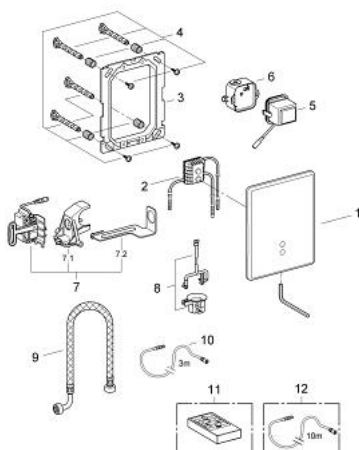

38 698 SD0 TECTRON SKATE INFRAVÖRÖS ELEKTRONIKA WC-TARTÁLYHOZ

TERMÉKLEÍRÁS

- Szín: rozsdamentes acél
- GD2 öblítő tartályokhoz
- falba építhető kivitel
- CE-minősítéssel
- előlap 156 x 197 mm
- infravörös elektronika
- szervómotor
- transzformátor külső szereléshez
- csatlakozó feszültség 230V AC
- 50/60 Hz, 4,0 VA
- beállítható öblítési idő
- működési állapotot jelző fényrel
- állítható funkciók infravörös távvezérlővel (36 206)
- GROHE EcoJoy technológia a kisebb vízfogyasztás érdekében

38 698 SD0 TECTRON SKATE INFRAVÖRÖS ELEKTRONIKA WC-TARTÁLYHOZ

ALKATRÉSZEK , február 2005 – now

- 1: Nyomólap (Cikkszám 42191SD0)
 - 2: Control unit for servomotor (Cikkszám 43279000)
 - 3: tartókeret (Cikkszám 42736000)
 - 4: Rögzítőkészlet (Cikkszám 4215800M)
 - 5: Transformer (Cikkszám 42278000)
 - 6: Transzformátor csatlakozó doboz (Cikkszám 42279000)
 - 7: Servo motor (Cikkszám 43281000)
 - 7.1: Tartó eszköz (Cikkszám 42246000)
 - 7.2: Motorműködést segítő eszköz (Cikkszám 43617000)
 - 8: csavarzat (Cikkszám 43306000)
 - 9: -tömlő (Cikkszám 43307000)
 - 10: hosszabbító kábel (Cikkszám 36221000)
 - 11: infravörös távvezérlő (Cikkszám 36206000)*
 - 12: hosszabbító kábel (Cikkszám 36222000)*
- * Opcionális kiegészítők