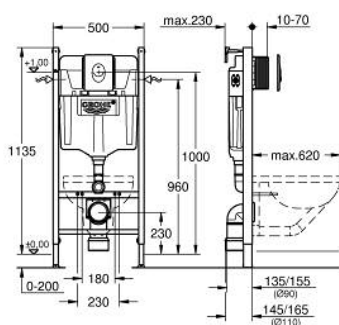

## 38 719 001 RAPID SL 3-AZ-1-BEN WC SZETT, 1,13 MÉTERES BEÉPÍTÉSI MAGASSÁG

### TERMÉKLEÍRÁS

- Szín: Alpin fehér
- GD2 2-mennyiségű öblítőtartály
- az alábbiakból áll:
  - Rapid SL fali WC-hez (38 840 000)
  - Skate Air nyomólap, Alpin fehér, függőleges beépítés (38 505 SH0)
  - fali rögzítőidom (38 558 00M)

## 38 719 001 **RAPID SL 3-AZ-1-BEN WC SZETT, 1,13 MÉTERES BEÉPÍTÉSI MAGASSÁG**