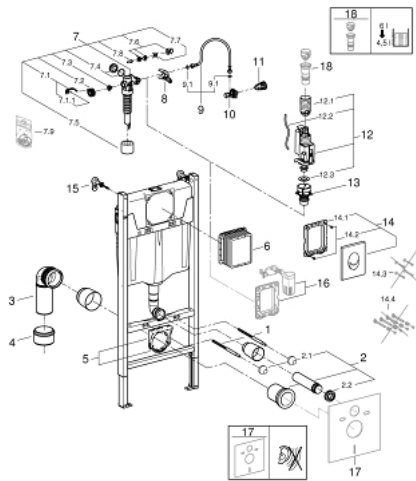

## 38 719 001 RAPID SL 3-AZ-1-BEN WC SZETT, 1,13 MÉTERES BEÉPÍTÉSI MAGASSÁG

### TERMÉKLEÍRÁS

- Szín: Alpin fehér
- GD2 2-mennyiségű öblítőtartály
- az alábbiakból áll:
  - Rapid SL fali WC-hez (38 840 000)
  - Skate Air nyomólap, Alpin fehér, függőleges beépítés (38 505 SH0)
  - fali rögzítőidom (38 558 00M)

## 38 719 001 **RAPID SL 3-AZ-1-BEN WC SZETT, 1,13 MÉTERES BEÉPÍTÉSI MAGASSÁG**