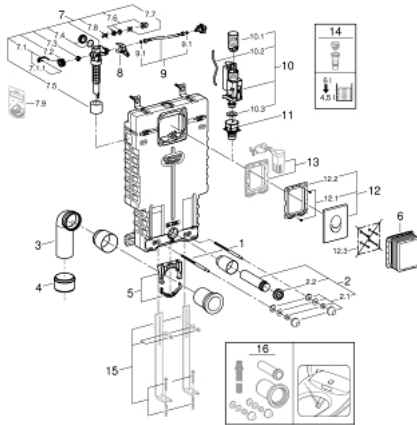

### TERMÉKLEÍRÁS

- GD2 2-mennyiségű öblítőtartály
- az alábbiakból áll:
- Uniset WC szerelőelem (38 643 001)
- Skate Air nyomólap, króm, függőleges beépítés (38 505 000)

### ALKATRÉSZEK , október 2017 – now

- 1: Menetes csavar (menetes szár) (Cikkszám 4276400M)
- 2: WC-öblítő és lefolyócső készlet (Cikkszám 37311K00)
  - 2.1: WC-kagyló rögzítő (Cikkszám 43511SH0)
  - 2.2: Belső WC csatlakozó (Cikkszám 37119000)
- 3: PP-kimeneti kanyar Ø 90 mm (Cikkszám 42327000)
- 4: Szűkítőidom (Cikkszám 42242000)
- 5: Leeresztőkönnyök tartó (Cikkszám 42243000)
- 6: Revíziós nyílás (WC-tartályhoz) (Cikkszám 66783000)
- 7: Töltőszelep (Cikkszám 37095000)
  - 7.1: Fogantyú (Cikkszám 43734000)
    - 7.1.1: Tömítés (Cikkszám 4377000M)
  - 7.2: Szelepfej (Cikkszám 43536000)
  - 7.3: Membrán (Cikkszám 4375800M)
  - 7.4: Csavaros kupak (Cikkszám 43735000)
  - 7.5: szelep-úszó, 5 db (Cikkszám 4379100M)
  - 7.6: Tömítéskészlet (Cikkszám 43722000)\*
- 8: Tartó eszköz (Cikkszám 42246000)
- 9: Csatlakozó-tömlő (Cikkszám 42233000)
  - 9.1: Tömítő alátét (Cikkszám 0319100M)
- 10: Kettős öblítésű AV1 szelep (Cikkszám 42320000)
  - 10.1: Hosszabbítás túlfolyó csőhöz (Cikkszám 42313000)
  - 10.2: Pneumatikus cső (Cikkszám 42319000)
  - 10.3: Tömítés (Cikkszám 42310000)
- 11: Szelep kosár GD2-höz (Cikkszám 42315000)
- 12: Nyomólap (Cikkszám 38505000)
  - 12.1: Csavar (Cikkszám 6636200M)
  - 12.2: tartókeret (Cikkszám 43207000)
  - 12.3: Rögzítőkészlet (Cikkszám 4308500M)\*
  - 12.4: Rögzítőkészlet (Cikkszám 4215800M)\*
- 13: Átszerelőkészlet (Cikkszám 38796000)\*
- 14: 4,5 l-es adapter GD 2-höz (Cikkszám 42333000)\*
- 15: Támasztóláb (Cikkszám 37304000)\*
- 16: Utólagos felszerelési készlet a Sensia Arena és az IGS bidéfunkciós WC-khez (Cikkszám 40899000)\*