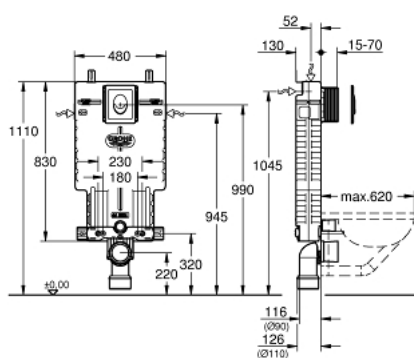

## 38 723 001 UNISET 2 AZ 1-BEN WC SZETT

### TERMÉKLEÍRÁS

- GD2 2-mennyiségű öblítőtartály
- az alábbiakból áll:
- Uniset WC szerelőelem (38 643 001)
- Skate Air nyomólap, króm, függőleges beépítés (38 505 000)

### ALKATRÉSZEK , október 2017 – now

- 1: Menetes csavar (menetes szár) (Cikkszám 4276400M)
- 2: WC-öblítő és lefolyócső készlet (Cikkszám 37311K00)
  - 2.1: WC-kagyló rögzítő (Cikkszám 43511SH0)
  - 2.2: Belső WC csatlakozó (Cikkszám 37119000)
- 3: PP-kimeneti kanyar Ø 90 mm (Cikkszám 42327000)
- 4: Szűkítőidom (Cikkszám 42242000)
- 5: Leeresztőkönnyök tartó (Cikkszám 42243000)
- 6: Revíziós nyílás (WC-tartályhoz) (Cikkszám 66783000)
- 7: Töltőszelep (Cikkszám 37095000)
  - 7.1: Fogantyú (Cikkszám 43734000)
    - 7.1.1: Tömítés (Cikkszám 4377000M)
  - 7.2: Szelepfej (Cikkszám 43536000)
  - 7.3: Membrán (Cikkszám 4375800M)
  - 7.4: Csavaros kupak (Cikkszám 43735000)
  - 7.5: szelep-úszó, 5 db (Cikkszám 4379100M)
  - 7.6: Tömítéskészlet (Cikkszám 43722000)\*
- 8: Tartó eszköz (Cikkszám 42246000)
- 9: Csatlakozó-tömlő (Cikkszám 42233000)
  - 9.1: Tömítő alátét (Cikkszám 0319100M)
- 10: Kettős öblítésű AV1 szelep (Cikkszám 42320000)
  - 10.1: Hosszabbítás túlfolyó csőhöz (Cikkszám 42313000)
  - 10.2: Pneumatikus cső (Cikkszám 42319000)
  - 10.3: Tömítés (Cikkszám 42310000)
- 11: Szelep kosár GD2-höz (Cikkszám 42315000)
- 12: Nyomólap (Cikkszám 38505000)
  - 12.1: Csavar (Cikkszám 6636200M)
  - 12.2: tartókeret (Cikkszám 43207000)
  - 12.3: Rögzítőkészlet (Cikkszám 4308500M)\*
  - 12.4: Rögzítőkészlet (Cikkszám 4215800M)\*
- 13: Átszerelőkészlet (Cikkszám 38796000)\*
- 14: 4,5 l-es adapter GD 2-höz (Cikkszám 42333000)\*
- 15: Támasztóláb (Cikkszám 37304000)\*
- 16: Utólagos felszerelési készlet a Sensia Arena és az IGS bidéfunkciós WC-khez (Cikkszám 40899000)\*