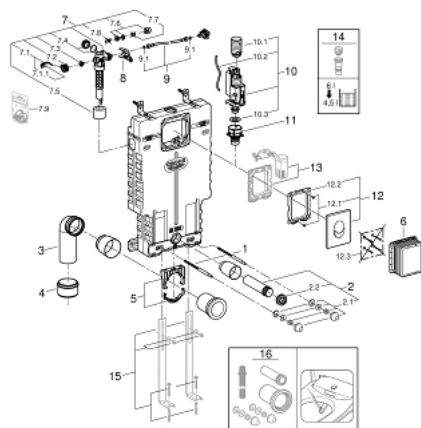

38 724 001 UNISET 2 AZ 1-BEN WC SZETT

TERMÉKLEÍRÁS

- Szín: Alpin fehér
- GD2 2-mennyiségű öblítőtartály
- az alábbiakból áll:
 - Uniset WC szerelőelem (38 643 001)
 - Skate Air nyomólap, Alpin fehér, függőleges beépítés (38 505 SH0)

38 724 001 UNISET 2 AZ 1-BEN WC SZETT

ALKATRÉSZEK , október 2017 – now

- 1: Menetes csavar (menetes szár) (Cikkszám 4276400M)
- 2: WC-öblítő és lefolyócső készlet (Cikkszám 37311K00)
- 2.1: WC-kagyló rögzítő (Cikkszám 43511SH0)
- 2.2: Belső WC csatlakozó (Cikkszám 37119000)
- 3: PP-kimeneti kanyar Ø 90 mm (Cikkszám 42327000)
- 4: Szűkítőidom (Cikkszám 42242000)
- 5: Leeresztőkönyök tartó (Cikkszám 42243000)
- 6: Revíziós nyílás (WC-tartályhoz) (Cikkszám 66783000)
- 7: Töltőszelep (Cikkszám 37095000)
- 7.1: Fogantyú (Cikkszám 43734000)
- 7.1.1: Tömítés (Cikkszám 4377000M)
- 7.2: Szelepfej (Cikkszám 43536000)
- 7.3: Membrán (Cikkszám 4375800M)
- 7.4: Csavaros kupak (Cikkszám 43735000)
- 7.5: szelep-úszó, 5 db (Cikkszám 4379100M)
- 7.6: Tömítéskészlet (Cikkszám 43722000)*
- 8: Tartó eszköz (Cikkszám 42246000)
- 9: Csatlakozó-tömlő (Cikkszám 42233000)
- 9.1: Tömítő alátét (Cikkszám 0319100M)
- 10: Kettős öblítésű AV1 szelep (Cikkszám 42320000)
- 10.1: Hosszabbítás túlfolyó csőhöz (Cikkszám 42313000)
- 10.2: Pneumatikus cső (Cikkszám 42319000)
- 10.3: Tömítés (Cikkszám 42310000)
- 11: Szelep kosár GD2-höz (Cikkszám 42315000)
- 12: Nyomólap (Cikkszám 38505SH0)
- 12.1: Csavar (Cikkszám 6636200M)
- 12.2: Szerelőkeret (Cikkszám 43207000)
- 12.3: Rögzítőkészlet (Cikkszám 4308500M)*
- 12.4: Rögzítőkészlet (Cikkszám 4215800M)*
- 13: Átszerelőkészlet (Cikkszám 38796000)*
- 14: 4,5 l-es adapter GD 2-höz (Cikkszám 42333000)*
- 15: Támasztóláb (Cikkszám 37304000)*
- 16: Utólagos felszerelési készlet a Sensia Arena és az IGS bidéfunkciós WC-khez (Cikkszám 40899000)*