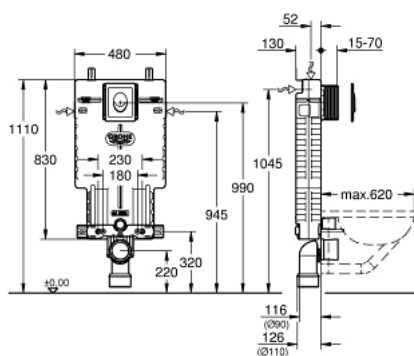

38 724 001 UNISET 2 AZ 1-BEN WC SZETT

TERMÉKLEÍRÁS

- Szín: Alpin fehér
- GD2 2-mennyiségű öblítőtartály
- az alábbiakból áll:
 - Uniset WC szerelőelem (38 643 001)
 - Skate Air nyomólap, Alpin fehér, függőleges beépítés (38 505 SH0)

38 724 001 UNISET 2 AZ 1-BEN WC SZETT

ALKATRÉSZEK , október 2017 – now

- 1: Menetes csavar (menetes szár) (Cikkszám 4276400M)
- 2: WC-öblítő és lefolyócső készlet (Cikkszám 37311K00)
- 2.1: WC-kagyló rögzítő (Cikkszám 43511SH0)
- 2.2: Belső WC csatlakozó (Cikkszám 37119000)
- 3: PP-kimeneti kanyar Ø 90 mm (Cikkszám 42327000)
- 4: Szűkítőidom (Cikkszám 42242000)
- 5: Leeresztőkönyök tartó (Cikkszám 42243000)
- 6: Revíziós nyílás (WC-tartályhoz) (Cikkszám 66783000)
- 7: Töltőszelep (Cikkszám 37095000)
- 7.1: Fogantyú (Cikkszám 43734000)
- 7.1.1: Tömítés (Cikkszám 4377000M)
- 7.2: Szelepfej (Cikkszám 43536000)
- 7.3: Membrán (Cikkszám 4375800M)
- 7.4: Csavaros kupak (Cikkszám 43735000)
- 7.5: szelep-úszó, 5 db (Cikkszám 4379100M)
- 7.6: Tömítéskészlet (Cikkszám 43722000)*
- 8: Tartó eszköz (Cikkszám 42246000)
- 9: Csatlakozó-tömlő (Cikkszám 42233000)
- 9.1: Tömítő alátét (Cikkszám 0319100M)
- 10: Kettős öblítésű AV1 szelep (Cikkszám 42320000)
- 10.1: Hosszabbítás túlfolyó csőhöz (Cikkszám 42313000)
- 10.2: Pneumatikus cső (Cikkszám 42319000)
- 10.3: Tömítés (Cikkszám 42310000)
- 11: Szelep kosár GD2-höz (Cikkszám 42315000)
- 12: Nyomólap (Cikkszám 38505SH0)
- 12.1: Csavar (Cikkszám 6636200M)
- 12.2: Szerelőkeret (Cikkszám 43207000)
- 12.3: Rögzítőkészlet (Cikkszám 4308500M)*
- 12.4: Rögzítőkészlet (Cikkszám 4215800M)*
- 13: Átszerelőkészlet (Cikkszám 38796000)*
- 14: 4,5 l-es adapter GD 2-höz (Cikkszám 42333000)*
- 15: Támasztóláb (Cikkszám 37304000)*
- 16: Utólagos felszerelési készlet a Sensia Arena és az IGS bidéfunkciós WC-khez (Cikkszám 40899000)*