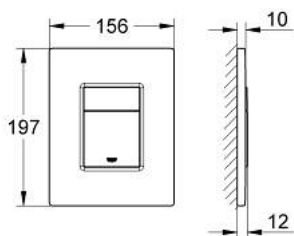

38 732 AL0 SKATE COSMOPOLITAN NYOMÓLAP

TERMÉKLEÍRÁS

- Szín: Brushed Hard Graphite
- 2-mennyiségű vagy Start/Stop működtetés
- AV1 pneumatikus öblítőszelephez
- álló kivitel
- 156 x 197 mm
- ABS műanyagból
- GROHE LongLife felületkezelés
- GROHE EcoJoy technológia a kisebb vízfogyasztás érdekében
- Rapid SL és Uniset GD 2-es öblítőtartályokhoz
- Rapid SLX használatához kérjük, rendeljen 66 791 000 revíziós nyílást / harmónikát (külön kapható)

38 732 AL0 SKATE COSMOPOLITAN NYOMÓLAP

ALKATRÉSZEK , március 2015 – now

1: Felső lemez nyomógommbal (Cikkszám 42371AL0)

2: Csavar (Cikkszám 6636200M)

3: tartókeret (Cikkszám 43207000)

4: Rögzítőkészlet (Cikkszám 4308500M)*