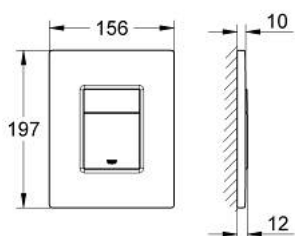

38 732 DL0 SKATE COSMOPOLITAN NYOMÓLAP

TERMÉKLEÍRÁS

- Szín: Brushed Warm Sunset
- 2-mennyiségű vagy Start/Stop működtetés
- AV1 pneumatikus öblítőszelephez
- álló kivitel
- 156 x 197 mm
- ABS műanyagból
- GROHE LongLife felületkezelés
- Rapid SL és Uniset GD 2-es öblítőtartályokhoz
- Rapid SLX használatához kérjük, rendeljen 66 791 000 revíziós nyílást /
harmónikát (külön kapható)

38 732 DL0 SKATE COSMOPOLITAN NYOMÓLAP

ALKATRÉSZEK , november 2016 – now

1: Felső lemez nyomógombbal (Cikkszám 42371DL0)

2: Csavar (Cikkszám 6636200M)

3: Szerelőkeret (Cikkszám 43207000)

4: Rögzítőkészlet (Cikkszám 4308500M)*