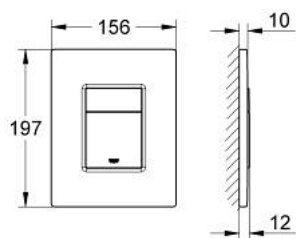

38 732 KF0 SKATE COSMOPOLITAN NYOMÓLAP

TERMÉKLEÍRÁS

- Szín: phantom black
- 2-mennyiségű vagy Start/Stop működtetés
- AV1 pneumatikus öblítőszelephez
- álló vagy fekvő kivitel
- 156 x 197 mm
- ABS műanyagból
- Rapid SL és Uniset GD 2-es öblítőtartályokhoz
- Rapid SLX használatához kérjük, rendeljen 66 791 000 revíziós nyílást /
harmónikát (külön kapható)

38 732 KF0 SKATE COSMOPOLITAN NYOMÓLAP

ALKATRÉSZEK , április 2022 – now

1: Felső lemez nyomógombbal (Cikkszám 42371KF0)

2: Csavar (Cikkszám 6636200M)

3: tartókeret (Cikkszám 43207000)

4: Rögzítőkészlet (Cikkszám 4308500M)*