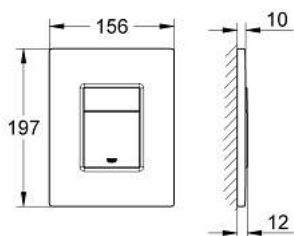

### TERMÉKLEÍRÁS

- Szín: matt króm
- 2-mennyiségű vagy Start/Stop működtetés
- AV1 pneumatikus öblítőszelephez
- álló vagy fekvő kivitel
- 156 x 197 mm
- ABS műanyagból
- GROHE LongLife felületkezelés
- GROHE EcoJoy technológia a kisebb vízfogyasztás érdekében
- Rapid SL és Uniset GD 2-es öblítőtartályokhoz
- Rapid SLX használatához kérjük, rendeljen 66 791 000 revíziós nyílást / harmónikát (külön kapható)