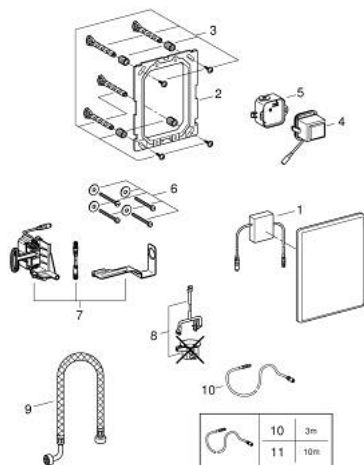

38 759 SD0 RÁDIÓVEZÉRLÉSŰ ELEKTRONIKA

TERMÉKLEÍRÁS

- Szín: rozsdamentes acél
- WC-hez
- vevőegység 868,4 MHz
- Hewi, Keuco, Lehen, Normbau, Pressalit, AMS, Deubad, Erlau, FRELU, FSB rádiódós mozgásszerűt kapaszkodókhöz
- GD2 öblítő tartályokhoz
- 6 literes öblítőtartályokhoz
- falba építhető kivitel
- előlap 156 x 197 mm
- szervómotor
- 100-230 V AC, 50-60 Hz, 6 V DC trafóval
- beállítható öblítővíz mennyiség
- beállítható öblítési idő
- aktiválható 72 órás öblítési intervallummal
- 3,00 m-es hosszabbítókábellel, a transzformátor és az elektronika közötti csatlakoztatáshoz
- CE-minősítéssel

38 759 SD0 RÁDIÓVEZÉRLÉSŰ ELEKTRONIKA

ALKATRÉSZEK , május 2023 – now

- 1: Wireless receiver (Cikkszám 42336000)
- 2: Szerelőkeret (Cikkszám 42736000)
- 3: Rögzítőkészlet (Cikkszám 4215800M)
- 4: Transformer (Cikkszám 42278000)
- 5: Transzformátor csatlakozó doboz (Cikkszám 42279000)
- 6: Rögzítőkészlet (Cikkszám 4308500M)
- 7: Servo motor (Cikkszám 42612000)
- 8: Pop-up rod for servo motor (Cikkszám 43306000)
- 9: -tömlő (Cikkszám 43307000)
- 10: hosszabbító kábel (Cikkszám 36221000)
- 11: Hosszabbítókábel (Cikkszám 36222000)*