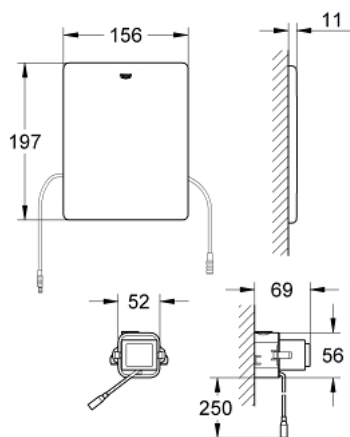

38 759 SD0 RÁDIÓVEZÉRLÉSŰ ELEKTRONIKA

TERMÉKLEÍRÁS

- Szín: rozsdamentes acél
- WC-hez
- vevőegység 868,4 MHz
- Hewi, Keuco, Lehen, Normbau, Pressalit, AMS, Deubad, Erlau, FRELU, FSB rádiódós mozgásszerűt kapaszkodókhöz
- GD2 öblítő tartályokhoz
- 6 literes öblítőtartályokhoz
- falba építhető kivitel
- előlap 156 x 197 mm
- szervómotor
- 100-230 V AC, 50-60 Hz, 6 V DC trafóval
- beállítható öblítővíz mennyiség
- beállítható öblítési idő
- aktiválható 72 órás öblítési intervallummal
- 3,00 m-es hosszabbítókábellel, a transzformátor és az elektronika közötti csatlakoztatáshoz
- CE-minősítéssel

38 759 SD0 RÁDIÓVEZÉRLÉSŰ ELEKTRONIKA

ALKATRÉSZEK , május 2023 – now

- 1: Wireless receiver (Cikkszám 42336000)
- 2: Szerelőkeret (Cikkszám 42736000)
- 3: Rögzítőkészlet (Cikkszám 4215800M)
- 4: Transformer (Cikkszám 42278000)
- 5: Transzformátor csatlakozó doboz (Cikkszám 42279000)
- 6: Rögzítőkészlet (Cikkszám 4308500M)
- 7: Servo motor (Cikkszám 42612000)
- 8: Pop-up rod for servo motor (Cikkszám 43306000)
- 9: -tömlő (Cikkszám 43307000)
- 10: hosszabbító kábel (Cikkszám 36221000)
- 11: Hosszabbítókábel (Cikkszám 36222000)*