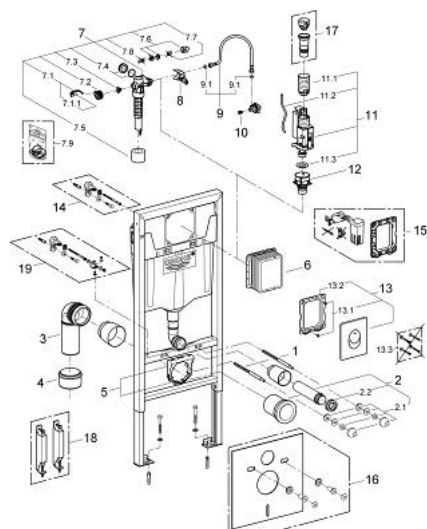

## 38 764 001 RAPID SL 2 AZ 1-BEN WC SZETT, 1,13 MÉTERES TELEPÍTÉSI MAGASSÁG

### TERMÉKLEÍRÁS

- Szín: Alpin fehér
- GD2 2-mennyiségű öblítőtartály
- az alábbiakból áll:
  - Rapid SL WC-tartály szerelőkeret (falsík mögötti) (38 528 001)
  - Skate Air nyomólap, Alpin fehér, függőleges beépítés (38 505 SH0)