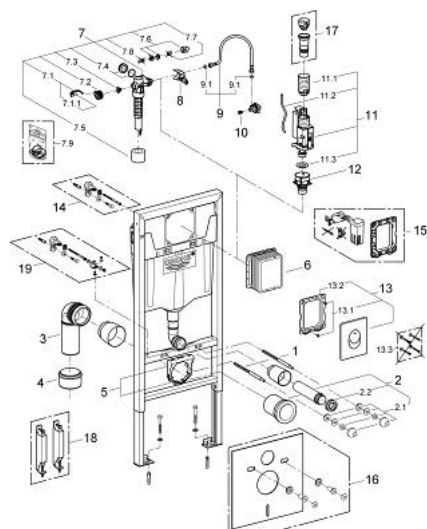

38 764 001 RAPID SL 2 AZ 1-BEN WC SZETT, 1,13 MÉTERES TELEPÍTÉSI MAGASSÁG

ALKATRÉSZEK , március 2013 – now

1. 1: Menetes csavar (menetes szár) (Cikkszám 4276400M)
2. 2: WC-öblítő és lefolyócső készlet (Cikkszám 37311K00)
   - 2.1: WC-kagyló rögzítő (Cikkszám 43511SH0)
   - 2.2: Belső WC csatlakozó (Cikkszám 37119000)
3. 3: PP-kimeneti kanyar Ø 90 mm (Cikkszám 42327000)
4. 4: Szűkítőidom (Cikkszám 42242000)
5. 5: Leeresztőkönnyök tartó (Cikkszám 42243000)
6. 6: Revíziós nyílás (WC-tartályhoz) (Cikkszám 66791000)
7. 7: Töltőszelep (Cikkszám 37095000)
   - 7.1: Fogantyú (Cikkszám 43734000)
     - 7.1.1: Tömítés (Cikkszám 4377000M)
   - 7.2: Szelepfej (Cikkszám 43536000)
   - 7.3: Membrán (Cikkszám 4375800M)
   - 7.4: Csavaros kupak (Cikkszám 43735000)
   - 7.5: szelep-úszó, 5 db (Cikkszám 4379100M)
   - 7.6: Tömítéskészlet (Cikkszám 43722000)*
8. 8: Tartó eszköz (Cikkszám 42246000)
9. 9: Csatlakozó-tömlő (Cikkszám 42233000)
   - 9.1: Tömítő alátét (Cikkszám 0319100M)
10. 10: Fejegység (Cikkszám 42385000)
11. 11: Kettős öblítésű AV1 szelep (Cikkszám 42320000)
    - 11.1: Hosszabbítás túlfolyó csőhöz (Cikkszám 42313000)
    - 11.2: Pneumatikus cső (Cikkszám 42319000)
    - 11.3: Tömítés (Cikkszám 42310000)
12. 12: Szelep kosár GD2-höz (Cikkszám 42315000)
13. 13: Nyomólap (Cikkszám 38505SH0)
    - 13.1: Csavar (Cikkszám 6636200M)
    - 13.2: Szerelőkeret (Cikkszám 43207000)
    - 13.3: Rögzítőkészlet (Cikkszám 4308500M)*
    - 13.4: Rögzítőkészlet (Cikkszám 4215800M)*
14. 14: Fali rögzítő (Cikkszám 3855800M)*
15. 15: Átszerelőkészlet (Cikkszám 38796000)*
16. 16: Zajcsillapító készlet (Cikkszám 37131000)*
17. 17: 4,5 l-es adapter GD 2-höz (Cikkszám 42333000)*
18. 18: Függőleges tartók 20 cm-nél kisebb felfekvő felületű WC-csészékhez (Cikkszám 38779000)*
19. 19: Xtra fali konzolok, rugalmas elhelyezés (Cikkszám 38733000)*

* Opcionális kiegészítők