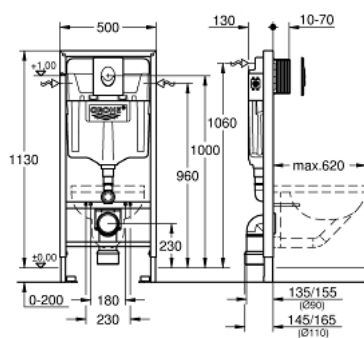

## 38 764 001 RAPID SL 2 AZ 1-BEN WC SZETT, 1,13 MÉTERES TELEPÍTÉSI MAGASSÁG

### TERMÉKLEÍRÁS

- Szín: Alpin fehér
- GD2 2-mennyiségű öblítőtartály
- az alábbiakból áll:
  - Rapid SL WC-tartály szerelőkeret (falsík mögötti) (38 528 001)
  - Skate Air nyomólap, Alpin fehér, függőleges beépítés (38 505 SH0)