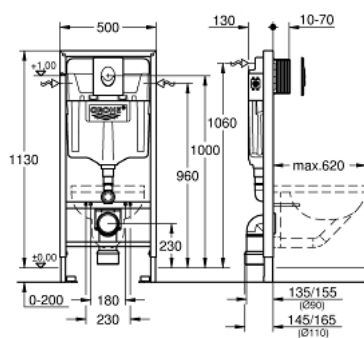

38 764 001 RAPID SL 2 AZ 1-BEN WC SZETT, 1,13 MÉTERES TELEPÍTÉSI MAGASSÁG

TERMÉKLEÍRÁS

- Szín: Alpin fehér
- GD2 2-mennyiségű öblítőtartály
- az alábbiakból áll:
 - Rapid SL WC-tartály szerelőkeret (falsík mögötti) (38 528 001)
 - Skate Air nyomólap, Alpin fehér, függőleges beépítés (38 505 SH0)