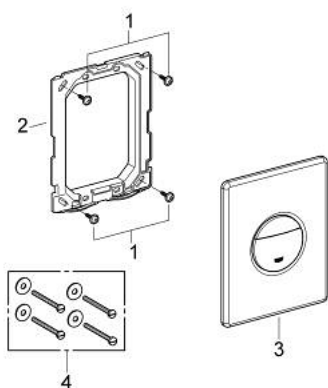

38 765 000 NOVA COSMOPOLITAN NYOMÓLAP

TERMÉKLEÍRÁS

- Szín: króm
- 2-mennyiségű vagy Start/Stop működtetés
- AV1 pneumatikus öblítőszelephez
- álló vagy fekvő kivitel
- 156 x 197 mm
- ABS műanyagból
- GROHE LongLife felületkezelés
- GROHE EcoJoy technológia a kisebb vízfogyasztás érdekében
- Rapid SL és Uniset GD 2-es öblítőtartályokhoz
- Rapid SLX használatához kérjük, rendeljen 66 791 000 revíziós nyílást /
harmónikát (külön kapható)

38 765 000 NOVA COSMOPOLITAN NYOMÓLAP

ALKATRÉSZEK , május 2010 – now

- 1: Csavar (Cikkszám 6636200M)
- 2: tartókeret (Cikkszám 43207000)
- 3: Felső lemez nyomógombbal (Cikkszám 42375000)
- 4: Rögzítőkészlet (Cikkszám 4308500M)*