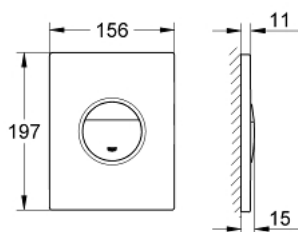

38 765 000 NOVA COSMOPOLITAN NYOMÓLAP

TERMÉKLEÍRÁS

- Szín: króm
- 2-mennyiségű vagy Start/Stop működtetés
- AV1 pneumatikus öblítőszelephez
- álló vagy fekvő kivitel
- 156 x 197 mm
- ABS műanyagból
- GROHE LongLife felületkezelés
- GROHE EcoJoy technológia a kisebb vízfogyasztás érdekében
- Rapid SL és Uniset GD 2-es öblítőtartályokhoz
- Rapid SLX használatához kérjük, rendeljen 66 791 000 revíziós nyílást /
harmónikát (külön kapható)

38 765 000 NOVA COSMOPOLITAN NYOMÓLAP

ALKATRÉSZEK , május 2010 – now

- 1: Csavar (Cikkszám 6636200M)
- 2: tartókeret (Cikkszám 43207000)
- 3: Felső lemez nyomógombbal (Cikkszám 42375000)
- 4: Rögzítőkészlet (Cikkszám 4308500M)*