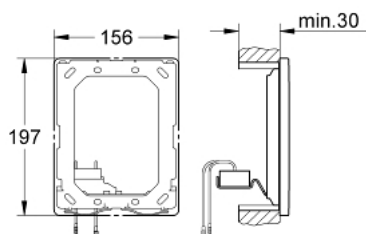

### TERMÉKLEÍRÁS

- további nyomólaphoz, kézi működtetéshez
- WC-hez
- vevőegység 868,4 MHz
- Hewi, Keuco, Lehen, Normbau, Pressalit, AMS, Deubad, Erlau, FRELU, FSB rádióadós mozgássérült kapaszkodókhoz
- GD2 öblítő tartályokhoz
- 6 literes öblítőtartályokhoz
- falba építhető kivitel
- szervomotor
- 100-230 V AC, 50-60 Hz, 6 V DC trafóval
- beállítható öblítővíz mennyiség
- beállítható öblítési idő
- aktiválható 72 órás öblítési intervallummal
- 3,00 m-es hosszabbítókábellel, a transzformátor és az elektronika közötti csatlakoztatáshoz