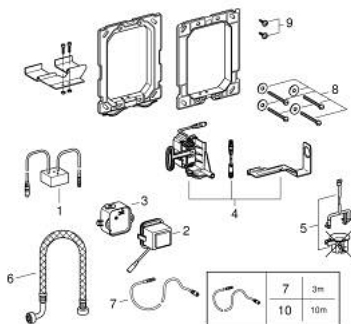

### TERMÉKLEÍRÁS

- további nyomólaphoz, kézi működtetéshez
- WC-hez
- vevőegység 868,4 MHz
- Hewi, Keuco, Lehen, Normbau, Pressalit, AMS, Deubad, Erlau, FRELU, FSB rádióadós mozgássérült kapaszkodókhoz
- GD2 öblítő tartályokhoz
- 6 literes öblítőtartályokhoz
- falba építhető kivitel
- szervomotor
- 100-230 V AC, 50-60 Hz, 6 V DC trafóval
- beállítható öblítővíz mennyiség
- beállítható öblítési idő
- aktiválható 72 órás öblítési intervallummal
- 3,00 m-es hosszabbítókábellel, a transzformátor és az elektronika közötti csatlakoztatáshoz

### ALKATRÉSZEK , május 2023 – now

- 1: Wireless receiver (Cikkszám 42336000)
- 2: Transformer (Cikkszám 42278000)
- 3: Transzformátor csatlakozó doboz (Cikkszám 42279000)
- 4: Servo motor (Cikkszám 42612000)
- 5: Pop-up rod for servo motor (Cikkszám 43306000)
- 6: -tömlő (Cikkszám 43307000)
- 7: hosszabbító kábel (Cikkszám 36221000)
- 8: Rögzítőkészlet (Cikkszám 4308500M)
- 9: Csavar (Cikkszám 6636200M)
- 10: Hosszabbítókábel (Cikkszám 36222000)\*