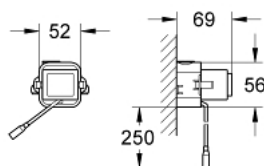

### TERMÉKLEÍRÁS

- további nyomólaphoz, kézi működtetéshez
- WC-hez
- vevőegység 868,4 MHz
- Hewi, Keuco, Lehen, Normbau, Pressalit, AMS, Deubad, Erlau, FRELU, FSB rádióadós mozgássérült kapaszkodókhoz
- GD2 öblítő tartályokhoz
- 6 literes öblítőtartályokhoz
- falba építhető kivitel
- szervomotor
- 100-230 V AC, 50-60 Hz, 6 V DC trafóval
- beállítható öblítővíz mennyiség
- beállítható öblítési idő
- aktiválható 72 órás öblítési intervallummal
- 3,00 m-es hosszabbítókábellel, a transzformátor és az elektronika közötti csatlakoztatáshoz