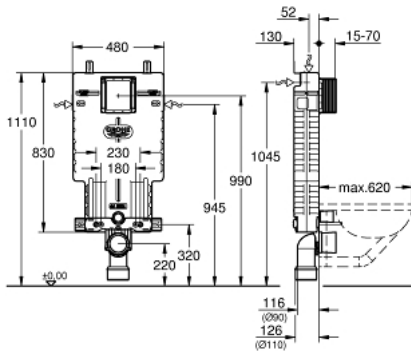

38 780 001 RENOBLOCK FALI WC-HEZ

TERMÉKLEÍRÁS

- GD2 2-mennyiségű öblítőtartály
- zajcsillapító EPS-modul befalazáshoz
- 830 x 470 x 130 mm
- tartósínek soros szereléshez
- falisín rögzítőszerelvényekkel, egyenkénti szereléshez
- 2 WC-tartócsavar
- tartócsavarok távolsága: 180/230 mm
- szaniter-rögzítő készlet
- kimeneti kanyar Ø 90 mm
- mélységállítási lehetőséggel
- szűkítő Ø 90/110 mm
- be- és lefolyógarnitúra
- GD 2 öblítőtartály 6-9 l
- gyárilag 6 és 3 literre beállítva
- pneumatikus öblítőszelep 3 funkcióval: 2-mennyiségű, Start/Stop vagy nem megszakítható öblítés
- vízcsatlakozás fent, hátul, jobb vagy bal oldalon
- alacsony zajszint (I-es szerelvénycsoport)
- páralecsapódás ellen szigetelt
- 1/2"-os vízcsatlakozás beépített sarok-szeleppel és szerszám nélkül csatlakoztatható flexibilis tömlővel
- a revíziós ajtó beszereléséhez nem szükséges szerszám amely védelmet nyújt a tartály belsejének az építkezés későbbi szakaszaiban
- függőleges vagy vízszintes használat (nyomólapok)