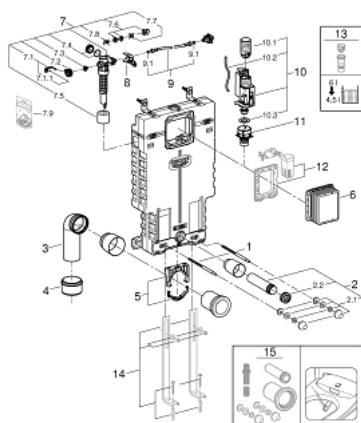

38 780 001 RENOBLOCK FALI WC-HEZ

ALKATRÉSZEK , október 2017 – now

1. 1: Menetes csavar (menetes szár) (Cikkszám 4276400M)
2. 2: WC-öblítő és lefolyócső készlet (Cikkszám 37311K00)
   - 2.1: WC-kagyló rögzítő (Cikkszám 43511SH0)
   - 2.2: Belső WC csatlakozó (Cikkszám 37119000)
3. 3: PP-kimeneti kanyar Ø 90 mm (Cikkszám 42327000)
4. 4: Szűkítőidom (Cikkszám 42242000)
5. 5: Leeresztőkönyök tartó (Cikkszám 42243000)
6. 6: Revíziós nyílás (WC-tartályhoz) (Cikkszám 66783000)
7. 7: Töltőszelep (Cikkszám 37095000)
   - 7.1: Fogantyú (Cikkszám 43734000)
     - 7.1.1: Tömítés (Cikkszám 4377000M)
   - 7.2: Szelepfej (Cikkszám 43536000)
   - 7.3: Membrán (Cikkszám 4375800M)
   - 7.4: Csavaros kupak (Cikkszám 43735000)
   - 7.5: szelep-úszó, 5 db (Cikkszám 4379100M)
- 7.6: Tömítéskészlet (Cikkszám 43722000)*
9. 8: Tartó eszköz (Cikkszám 42246000)
10. 9: Csatlakozó-tömlő (Cikkszám 42233000)
    - 9.1: Tömítő alátét (Cikkszám 0319100M)
11. 10: Kettős öblítésű AV1 szelep (Cikkszám 42320000)
    - 10.1: Hosszabbítás túlfolyó csőhöz (Cikkszám 42313000)
    - 10.2: Pneumatikus cső (Cikkszám 42319000)
    - 10.3: Tömítés (Cikkszám 42310000)
12. 11: Szelep kosár GD2-höz (Cikkszám 42315000)
13. 12: Átszerelőkészlet (Cikkszám 38796000)*
14. 13: 4,5 l-es adapter GD 2-höz (Cikkszám 42333000)*
15. 14: Támasztóláb (Cikkszám 37304000)*
16. 15: Utólagos felszerelési készlet a Sensia Arena és az IGS bidéfunkciós WC-khez (Cikkszám 40899000)*

* Opcionális kiegészítők