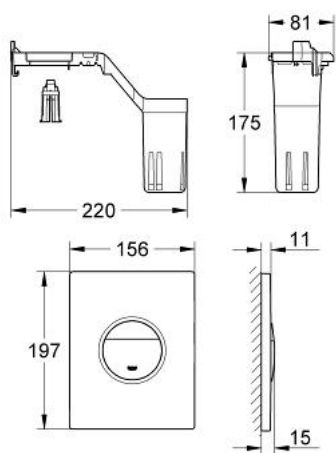

38 799 000 NOVA COSMOPOLITAN SET FRESH NYOMÓLAP

TERMÉKLEÍRÁS

- Szín: króm
- 2-mennyiségű vagy Start/Stop működtetés
- GROHE Fresh-sel
- nyitható tartókeret
- áztatógellyel az illatosító tableta számára
- klór-mentes tablettákhoz kizárólag
- AV1 pneumatikus öblítőszelephez
- álló vagy fekvő kivitel
- 156 x 197 mm
- ABS műanyagból
- GROHE LongLife felületkezelés

38 799 000 NOVA COSMOPOLITAN SET FRESH NYOMÓLAP

ALKATRÉSZEK, május 2010 – now

1: tartókeret (Cikkszám 42358000)

1.1: Csavar (Cikkszám 6636200M)

2: Felső lemez nyomógombbal (Cikkszám 42375000)