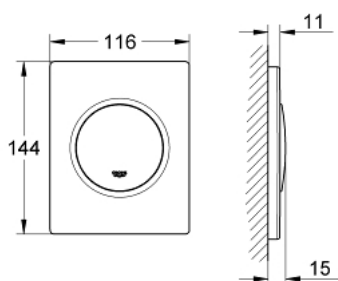

38 804 P00 NOVA COSMOPOLITAN NYOMÓLAP

TERMÉKLEÍRÁS

- Szín: matt króm
- nyomólap mechanikus működtetésű vizeldékhez
- készszerelő készlet
- 116 x 144 mm
- mechanikus működtetésű öblítőszelepek
- kifolyási nyomás min. 0,5 bar
- üzemi nyomás max. 6 bar
- 1,0-6,0 l között állítható öblítővíz-mennyiség
- alacsony zajszint (II. szerelvénycsoport)
- GROHE LongLife felületkezelés

38 804 P00 NOVA COSMOPOLITAN NYOMÓLAP

ALKATRÉSZEK , augusztus 2012 – now

- 1: Csavar (Cikkszám 6636200M)
- 2: tartókeret (Cikkszám 66845000)
- 3: rugó, 5 db (Cikkszám 4309700M)
- 4: Kartus (keverő) (Cikkszám 42354000)
- 4.1: Tömítőkészlet (Cikkszám 4271500M)
- 4.2: betétgyűrű (Cikkszám 4282000M)