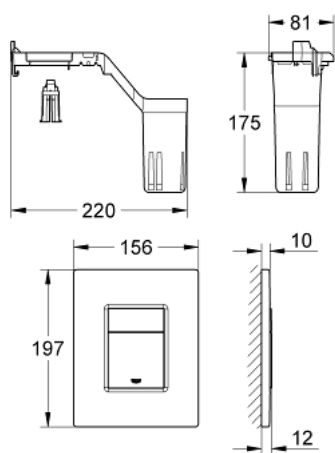

38 805 000 SKATE COSMOPOLITAN SET FRESH NYOMÓLAP

TERMÉKLEÍRÁS

- Szín: króm
- 2-mennyiségű vagy Start/Stop működtetés
- GROHE Fresh-sel
- nyitható tartókeret
- áztatógellyel az illatosító tableta számára
- klór-mentes tablettákhoz kizárólag
- AV1 pneumatikus öblítőszelephez
- álló vagy fekvő kivitel
- 156 x 197 mm
- ABS műanyagból
- GROHE LongLife felületkezelés
- Rapid SL és Uniset GD 2-es öblítőtartályokhoz
- Rapid SLX használatához kérjük, rendeljen 66 791 000 revíziós nyílást /
harmónikát (külön kapható)

38 805 000 SKATE COSMOPOLITAN SET FRESH NYOMÓLAP

ALKATRÉSZEK , szeptember 2008 – now

1: tartókeret (Cikkszám 42358000)

1.1: Csavar (Cikkszám 6636200M)

2: Felső lemez nyomógommbal (Cikkszám 42371000)

3: Rögzítőkészlet (Cikkszám 4308500M)*