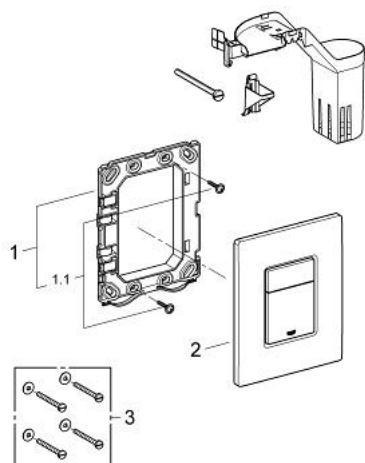

38 805 000 SKATE COSMOPOLITAN SET FRESH NYOMÓLAP

TERMÉKLEÍRÁS

- Szín: króm
- 2-mennyiségű vagy Start/Stop működtetés
- GROHE Fresh-sel
- nyitható tartókeret
- áztatógellyel az illatosító tableta számára
- klór-mentes tablettákhoz kizárólag
- AV1 pneumatikus öblítőszelephez
- álló vagy fekvő kivitel
- 156 x 197 mm
- ABS műanyagból
- GROHE LongLife felületkezelés
- Rapid SL és Uniset GD 2-es öblítőtartályokhoz
- Rapid SLX használatához kérjük, rendeljen 66 791 000 revíziós nyílást /
harmónikát (külön kapható)

38 805 000 SKATE COSMOPOLITAN SET FRESH NYOMÓLAP

ALKATRÉSZEK , szeptember 2008 – now

1: tartókeret (Cikkszám 42358000)

1.1: Csavar (Cikkszám 6636200M)

2: Felső lemez nyomógommbal (Cikkszám 42371000)

3: Rögzítőkészlet (Cikkszám 4308500M)*