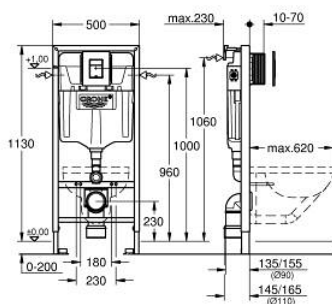

## 38 811 000 SOLIDO 3-AZ-1-BEN WC SZETT, 1,13 MÉTERES BEÉPÍTÉSI MAGASSÁG

### TERMÉKLEÍRÁS

- Szín: króm
- GD2 2-mennyiségű öblítőtartály
- az alábbiakból áll:
  - Rapid SL WC-tartály szerelőkeret (falsík mögötti) (38 528 001)
  - Even nyomólap, króm (38 966 000)
  - 2 fali könyök rögzítőanyaggal