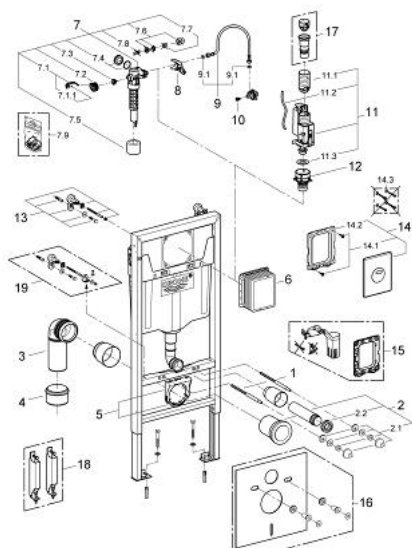

## 38 811 000 SOLIDO 3-AZ-1-BEN WC SZETT, 1,13 MÉTERES BEÉPÍTÉSI MAGASSÁG

### TERMÉKLEÍRÁS

- Szín: króm
- GD2 2-mennyiségű öblítőtartály
- az alábbiakból áll:
  - Rapid SL WC-tartály szerelőkeret (falsík mögötti) (38 528 001)
  - Even nyomólap, króm (38 966 000)
  - 2 fali könyök rögzítőanyaggal

### ALKATRÉSZEK , június 2012 – now

- 1: Menetes csavar (menetes szár) (Cikkszám 4276400M)
- 2: WC-öblítő és lefolyócső készlet (Cikkszám 37311K00)
- 2.1: WC-kagyló rögzítő (Cikkszám 43511SH0)
- 2.2: Belső WC csatlakozó (Cikkszám 37119000)
- 3: PP-kimeneti kanyar Ø 90 mm (Cikkszám 42327000)
- 4: Szűkítőidom (Cikkszám 42242000)
- 5: Leeresztőkönyök tartó (Cikkszám 42243000)
- 6: Revíziós nyílás (WC-tartályhoz) (Cikkszám 66791000)
- 7: Töltőszelep (Cikkszám 37095000)
- 7.1: Fogantyú (Cikkszám 43734000)
- 7.1.1: Tömítés (Cikkszám 4377000M)
- 7.2: Szelepfej (Cikkszám 43536000)
- 7.3: Membrán (Cikkszám 4375800M)
- 7.4: Csavaros kupak (Cikkszám 43735000)
- 7.5: szelep-úszó, 5 db (Cikkszám 4379100M)
- 7.6: Tömítéskészlet (Cikkszám 43722000)\*
- 8: Tartó eszköz (Cikkszám 42246000)
- 9: Csatlakozó-tömlő (Cikkszám 42233000)
- 9.1: Tömítő alátét (Cikkszám 0319100M)
- 10: Fejegység (Cikkszám 42385000)
- 11: Kettős öblítésű AV1 szelep (Cikkszám 42320000)
- 11.1: Hosszabbítás túlfolyó csőhöz (Cikkszám 42313000)
- 11.2: Pneumatikus cső (Cikkszám 42319000)
- 11.3: Tömítés (Cikkszám 42310000)
- 12: Szelep kosár GD2-höz (Cikkszám 42315000)
- 13: Fali rögzítő (Cikkszám 3855800M)\*
- 14: Nyomólap (Cikkszám 38862000)\*
- 15: Átszerelőkészlet (Cikkszám 38796000)\*
- 16: Zajcsillapító készlet (Cikkszám 37131000)\*
- 17: 4,5 l-es adapter GD 2-höz (Cikkszám 42333000)\*
- 18: Független tartók 20 cm-nél kisebb felfekvő felületű WC-csészékhez (Cikkszám 38779000)\*
- 19: Xtra fali konzolok, rugalmas elhelyezés (Cikkszám 38733000)\*