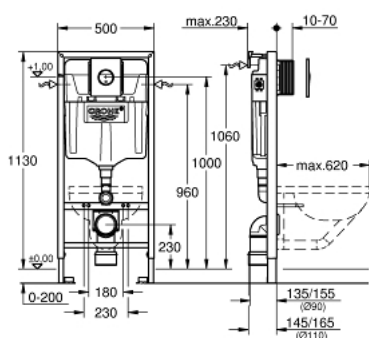

## 38 813 001 **RAPID SL 4 AZ 1-BEN WC SZETT, 1,13 MÉTERES TELEPÍTÉSI MAGASSÁG**

### TERMÉKLEÍRÁS

- Szín: króm
- GD2 2-mennyiségű öblítőtartály
- az alábbiakból áll:
  - Rapid SL WC-tartály szerelőkeret (falsík mögötti) (38 528 001)
  - Nova Cosmopolitan nyomólap, króm (38 765 000)
  - fali rögzítőidom (38 558 00M)
  - tartalmazza a WC-zajcsillapítót (37 131 000)

## 38 813 001 RAPID SL 4 AZ 1-BEN WC SZETT, 1,13 MÉTERES TELEPÍTÉSI MAGASSÁG