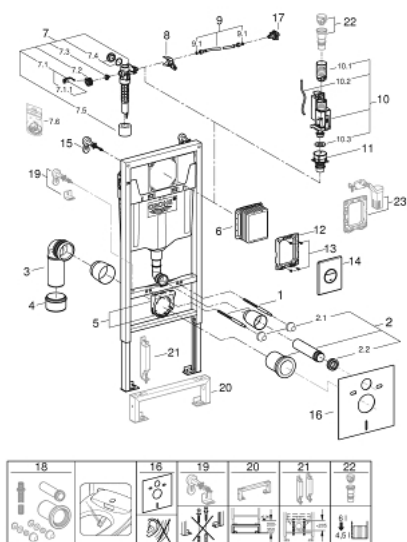

## 38 813 001 **RAPID SL 4 AZ 1-BEN WC SZETT, 1,13 MÉTERES TELEPÍTÉSI MAGASSÁG**

### TERMÉKLEÍRÁS

- Szín: króm
- GD2 2-mennyiségű öblítőtartály
- az alábbiakból áll:
  - Rapid SL WC-tartály szerelőkeret (falsík mögötti) (38 528 001)
  - Nova Cosmopolitan nyomólap, króm (38 765 000)
  - fali rögzítőidom (38 558 00M)
  - tartalmazza a WC-zajcsillapítót (37 131 000)

## 38 813 001 RAPID SL 4 AZ 1-BEN WC SZETT, 1,13 MÉTERES TELEPÍTÉSI MAGASSÁG