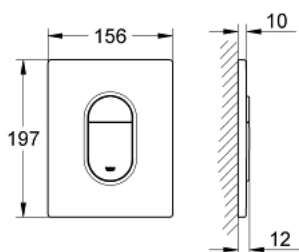

38 844 000 ARENA COSMOPOLITAN NYOMÓLAP

TERMÉKLEÍRÁS

- Szín: króm
- 2-mennyiségű vagy Start/Stop működtetés
- AV1 pneumatikus öblítőszelephez
- álló kivitel
- 156 x 197 mm
- ABS műanyagból
- GROHE EcoJoy technológia a kisebb vízfogyasztás érdekében
- GROHE LongLife felületkezelés
- Rapid SL és Uniset GD 2-es öblítőtartályokhoz
- Rapid SLX használatához kérjük, rendeljen 66 791 000 revíziós nyílást / harmónikát (külön kapható)

38 844 000 ARENA COSMOPOLITAN NYOMÓLAP

ALKATRÉSZEK , szeptember 2009 – now

1: Felső lemez nyomógombbal (Cikkszám 42378000)

2: Csavar (Cikkszám 6636200M)

3: tartókeret (Cikkszám 43207000)

4: Rögzítőkészlet (Cikkszám 4308500M)*