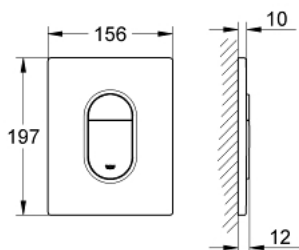

### TERMÉKLEÍRÁS

- Szín: króm
- 2-mennyiségű vagy Start/Stop működtetés
- AV1 pneumatikus öblítőszelephez
- álló kivitel
- 156 x 197 mm
- ABS műanyagból
- GROHE LongLife felületkezelés
- Rapid SL és Uniset GD 2-es öblítőtartályokhoz
- Rapid SLX használatához kérjük, rendeljen 66 791 000 revíziós nyílást /  
harmónikát (külön kapható)

### ALKATRÉSZEK , szeptember 2009 – now

1: Felső lemez nyomógombbal (Cikkszám 42378000)

2: Csavar (Cikkszám 6636200M)

3: Szerelőkeret (Cikkszám 43207000)

4: Rögzítőkészlet (Cikkszám 4308500M)\*

\* Opcionális kiegészítők