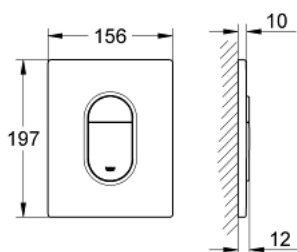

38 844 P00 ARENA COSMOPOLITAN NYOMÓLAP

TERMÉKLEÍRÁS

- Szín: matt króm
- 2-mennyiségű vagy Start/Stop működtetés
- AV1 pneumatikus öblítőszelephez
- álló kivitel
- 156 x 197 mm
- ABS műanyagból
- GROHE LongLife felületkezelés
- GROHE EcoJoy technológia a kisebb vízfogyasztás érdekében
- Rapid SL és Uniset GD 2-es öblítőtartályokhoz
- Rapid SLX használatához kérjük, rendeljen 66 791 000 revíziós nyílást / harmónikát (külön kapható)

38 844 P00 ARENA COSMOPOLITAN NYOMÓLAP

ALKATRÉSZEK , szeptember 2009 – now

1: Felső lemez nyomógombbal (Cikkszám 42378P00)

2: Csavar (Cikkszám 6636200M)

3: tartókeret (Cikkszám 43207000)

4: Rögzítőkészlet (Cikkszám 4308500M)*