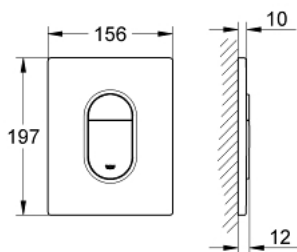

38 844 P00 ARENA COSMOPOLITAN NYOMÓLAP

TERMÉKLEÍRÁS

- Szín: matt króm
- 2-mennyiségű vagy Start/Stop működtetés
- AV1 pneumatikus öblítőszelephez
- álló kivitel
- 156 x 197 mm
- ABS műanyagból
- GROHE LongLife felületkezelés
- Rapid SL és Uniset GD 2-es öblítőtartályokhoz
- Rapid SLX használatához kérjük, rendeljen 66 791 000 revíziós nyílást /
harmónikát (külön kapható)

38 844 P00 ARENA COSMOPOLITAN NYOMÓLAP

ALKATRÉSZEK , szeptember 2009 – now

1: Felső lemez nyomógombbal (Cikkszám 42378P00)

2: Csavar (Cikkszám 6636200M)

3: Szerelőkeret (Cikkszám 43207000)

4: Rögzítőkészlet (Cikkszám 4308500M)*