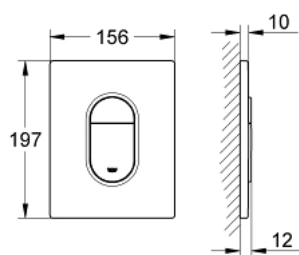

38 844 SH0 ARENA COSMOPOLITAN NYOMÓLAP

TERMÉKLEÍRÁS

- Szín: Alpin fehér
- 2-mennyiségű vagy Start/Stop működtetés
- AV1 pneumatikus öblítőszelephez
- álló kivitel
- 156 x 197 mm
- ABS műanyagból
- GROHE LongLife felületkezelés
- Rapid SL és Uniset GD 2-es öblítőtartályokhoz
- Rapid SLX használatához kérjük, rendeljen 66 791 000 revíziós nyílást /
harmónikát (külön kapható)

38 844 SH0 ARENA COSMOPOLITAN NYOMÓLAP

ALKATRÉSZEK , szeptember 2009 – now

1: Felső lemez nyomógombbal (Cikkszám 42378SH0)

2: Csavar (Cikkszám 6636200M)

3: Szerelőkeret (Cikkszám 43207000)

4: Rögzítőkészlet (Cikkszám 4308500M)*