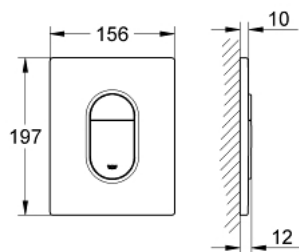

38 844 SH0 ARENA COSMOPOLITAN NYOMÓLAP

TERMÉKLEÍRÁS

- Szín: Alpin fehér
- 2-mennyiségű vagy Start/Stop működtetés
- AV1 pneumatikus öblítőszelephez
- álló kivitel
- 156 x 197 mm
- ABS műanyagból
- GROHE LongLife felületkezelés
- GROHE EcoJoy technológia a kisebb vízfogyasztás érdekében
- Rapid SL és Uniset GD 2-es öblítőtartályokhoz
- Rapid SLX használatához kérjük, rendeljen 66 791 000 revíziós nyílást /
harmónikát (külön kapható)

38 844 SH0 ARENA COSMOPOLITAN NYOMÓLAP

ALKATRÉSZEK , szeptember 2009 – now

1: Felső lemez nyomógombbal (Cikkszám 42378SH0)

2: Csavar (Cikkszám 6636200M)

3: tartókeret (Cikkszám 43207000)

4: Rögzítőkészlet (Cikkszám 4308500M)*