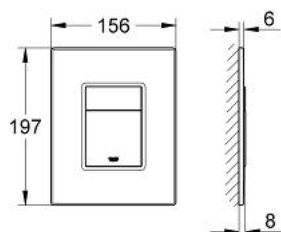

38 849 HP0 SKATE COSMOPOLITAN NYOMÓLAP

TERMÉKLEÍRÁS

- Szín: american walnut/chrome
- fafelülettel
- keret és működtetőgombok anyaga műanyag, króm/mattkróm bevonattal
- 2-mennyiségű vagy Start/Stop működtetés
- AV1 pneumatikus öblítőszелеphez
- álló vagy fekvő kivitel
- 156 x 197 mm
- tartókeret rögzítőkészlettel
- nem építhető be a 6 literes öblítőtartályokhoz
- GROHE LongLife felületkezelés

38 849 HP0 SKATE COSMOPOLITAN NYOMÓLAP

ALKATRÉSZEK , október 2009 – now

1: Felső lemez nyomógombbal (Cikkszám 42370HP0)