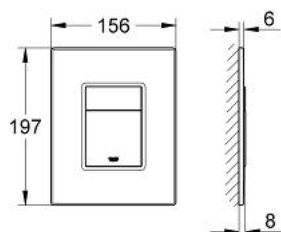

38 849 HT0 SKATE COSMOPOLITAN NYOMÓLAP

TERMÉKLEÍRÁS

- fafelülettel
- keret és működtetőgombok anyaga műanyag, króm/mattkróm bevonattal
- 2-mennyiségű vagy Start/Stop működtetés
- AV1 pneumatikus öblítőszelephez
- 156 x 197 mm
- álló vagy fekvő kivitel
- tartókeret rögzítőkészlettel
- nem építhető be a 6 literes öblítőtartályokhoz

38 849 HT0 SKATE COSMOPOLITAN NYOMÓLAP

ALKATRÉSZEK , október 2009 – now

1: Felső lemez nyomógombbal (Cikkszám 42370HT0)