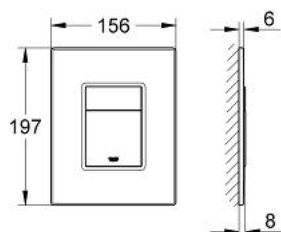

## 38 849 HW0 SKATE COSMOPOLITAN NYOMÓLAP

### TERMÉKLEÍRÁS

- fafelülettel
- keret és működtetőgombok anyaga műanyag, króm/mattkróm bevonattal
- 2-mennyiségű vagy Start/Stop működtetés
- AV1 pneumatikus öblítőszelephez
- álló vagy fekvő kivitel
- 156 x 197 mm
- tartókeret rögzítőkészlettel
- nem építhető be a 6 literes öblítőtartályokhoz

## 38 849 HW0 **SKATE COSMOPOLITAN NYOMÓLAP**

**ALKATRÉSZEK**, október 2009 – now

1: Felső lemez nyomógombbal (Cikkszám 42370HW0)