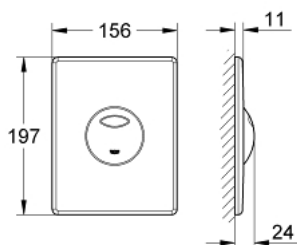

### TERMÉKLEÍRÁS

- Szín: króm
- 2-mennyiségű vagy Start/Stop működtetés
- AV1 pneumatikus öblítőszelephez
- álló vagy fekvő kivitel
- 156 x 197 mm
- ABS műanyagból
- GROHE LongLife felületkezelés
- Rapid SL és Uniset GD 2-es öblítőtartályokhoz
- Rapid SLX használatához kérjük, rendeljen 66 791 000 revíziós nyílást /  
harmónikát (külön kapható)