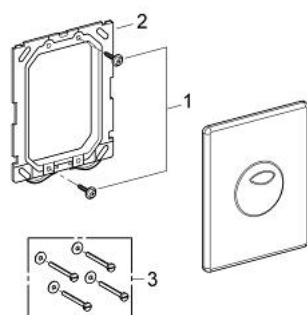

### TERMÉKLEÍRÁS

- Szín: króm
- 2-mennyiségű vagy Start/Stop működtetés
- AV1 pneumatikus öblítőszelephez
- álló vagy fekvő kivitel
- 156 x 197 mm
- ABS műanyagból
- GROHE LongLife felületkezelés
- Rapid SL és Uniset GD 2-es öblítőtartályokhoz
- Rapid SLX használatához kérjük, rendeljen 66 791 000 revíziós nyílást /  
harmónikát (külön kapható)

### ALKATRÉSZEK , január 2006 – now

1: Csavar (Cikkszám 6636200M)

2: Szerelőkeret (Cikkszám 43207000)

3: Rögzítőkészlet (Cikkszám 4308500M)\*

\* Opcionális kiegészítők