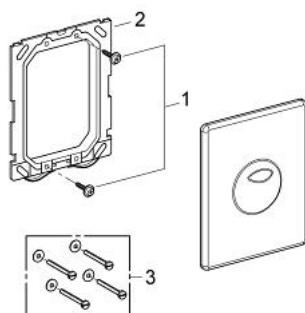

### TERMÉKLEÍRÁS

- Szín: Alpin fehér
- 2-mennyiségű vagy Start/Stop működtetés
- AV1 pneumatikus öblítőszelephez
- álló vagy fekvő kivitel
- 156 x 197 mm
- ABS műanyagból
- Rapid SL és Uniset GD 2-es öblítőtartályokhoz
- Rapid SLX használatához kérjük, rendeljen 66 791 000 revíziós nyílást /  
harmónikát (külön kapható)

### ALKATRÉSZEK , január 2006 – now

1: Csavar (Cikkszám 6636200M)

2: Szerelőkeret (Cikkszám 43207000)

3: Rögzítőkészlet (Cikkszám 4308500M)\*

\* Opcionális kiegészítők